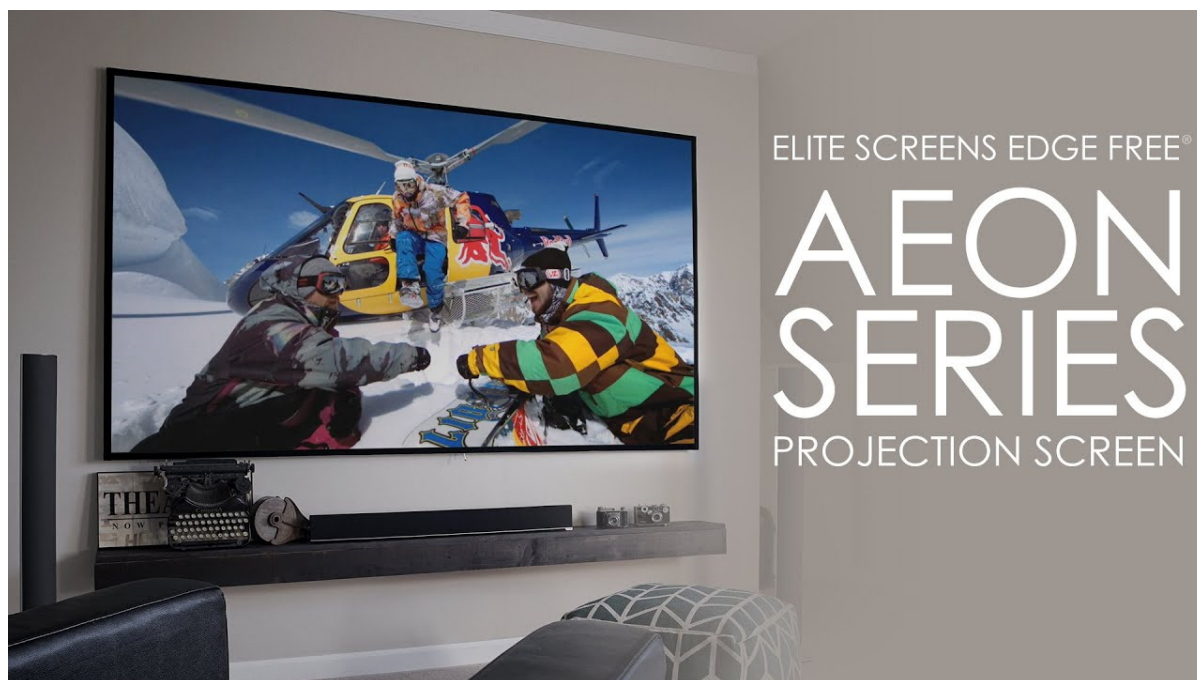

- Série Aeon Edge Free - bezrámové/bezokrajové projekční plátno v pevném rámu
- Ideální pro domácí použití
- AcousticPro UHD materiál - akusticky průzvučné plátno (reproduktory za plátnem)
- Aktivní 3D, 4K/8K Ultra HD
- Lehká hliníková konstrukce s děleným rámem
- Snadná montáž a instalace
- Edge Free (bezokrajové) + možnost instalace ultratenké lišty