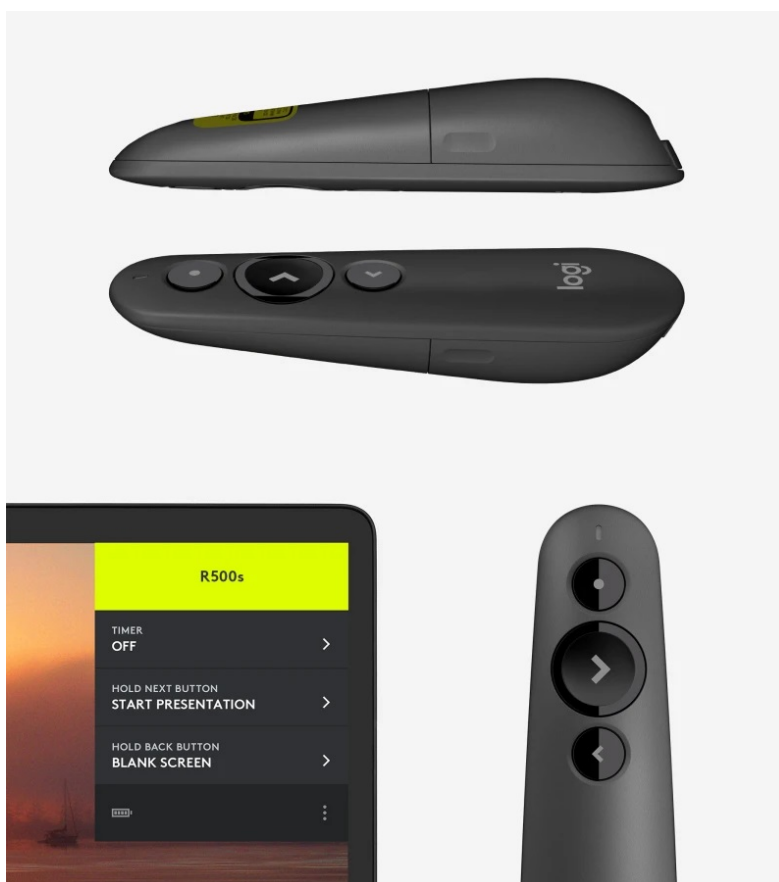

Logitech R500s - veškeré vaše prezentace máte pod palcem

Prezentační zařízení Logitech R500s, se kterým máte každý mítink oddělení nebo přednášku ve velké hale pod kontrolou. Prezentujte svoje nápady a podněty s přesností, jistotou, a hlavně s maximální volností. **Logitech R500s** vám umožní procházet jednotlivé snímky prezentace, fotografie, grafy a další obsah **na vzdálenost až 20 metrů**. Na nejdůležitější informace můžete diváky upozornit pomocí **červeného laserového ukazovátka**.

Ovladač je **kompatibilní se systémy Windows, macOS** a představuje tak velmi rozšířený prezentační nástroj. **Ovladač Logitech R500s** je navržen pro rychlé a intuitivní ovládání. Díky tomu se můžete soustředit na to, co říkáte a co je důležité

sdělit. **Trojice tlačítek se odlišuje velikostí i tvarem**, takže během prezentace můžete sledovat publikum a reagovat na dění v sále, nikoli každou chvíli koukat na to, kde a co stisknout. Funkce tlačítek lze přizpůsobit pomocí **aplikace Logitech Presentation**. Pro připojení k PC slouží rozhraní Bluetooth nebo USB přijímač.

Logitech R500s

Prezentační zařízení Logitech R500s vám pomůže vyjádřit svůj názor. Intuitivní ovládací prvky prezentace vám umožňují procházet prezentací s jistotou. Tlačítka lze snadno najít po hmatu. Tvar skvěle padne do ruky. Disponuje **červeným laserovým ukazovátkem**, které je dobře vidět na většině pozadí, a dosahem **až 20 metrů**, jež vám dává možnost volně se pohybovat po místnosti a vmísit se do publika. Díky skladnému bezdrátovému přijímači s technologií Plug and Play je instalace jednoduchá. Pomocí aplikace **Logitech Presentation** si můžete přizpůsobit funkce tlačítek, sledovat životnost baterie a nastavit časovač na obrazovce. K počítači se připojuje pomocí **USB přijímače a technologii 2,4 GHz**, nebo prostřednictvím **Bluetooth**. Po skončení prezentace lze přijímač uložit do prezentačního zařízení, což usnadňuje přenášení.