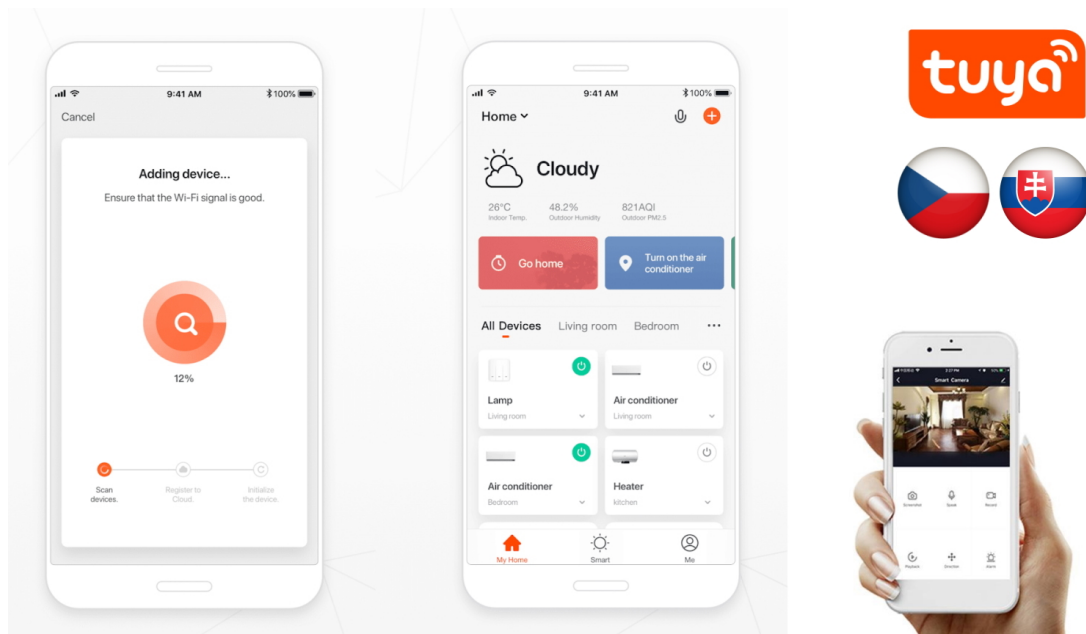

IMMAX NEO E27 11W RGB+CCT

Cena celkem:	348 Kč (bez DPH: 288 Kč)
Běžná cena:	383 Kč
Ušetříte:	35 Kč
Kód zboží:	OSVIMM1227
Part No.:	07743L
Záruka:	24 měs.
Stav:	Nové zboží

Popis

IMMAX NEO E27 11 W RGB+CCT

Chytrá, **stmívatelná**, barevná LED žárovka umožňuje **nastavení barvy a jasu** světla dle aktuální potřeby. Kromě **RGB** barevné škály je možné měnit také teplotu světla od teplé až po studenou bílou. Žárovka je založena na bezpečné a spolehlivé bezdrátové komunikaci **ZigBee 3.0**.

POZOR

Toto není Wi-Fi žárovka, vyžaduje použití s dálkovým ovladačem (07087-2) nebo pro použití s aplikací IMMAX NEO PRO je nutné zakoupit Immax NEO BRIDGE PRO Smart Zigbee 3.0 (07117-2), popřípadě jiný hub/bridge/gateway na platformě TUYA, který komunikuje pomocí standardu ZigBee 3.0.

ZÁKLADNÍ SPECIFIKACE

Patice: E27

Příkon: 11 W

Svítivost: 1055 lm

Barva světla: RGB + teplá-studená bílá

Barevná teplota: 2700-6500 K