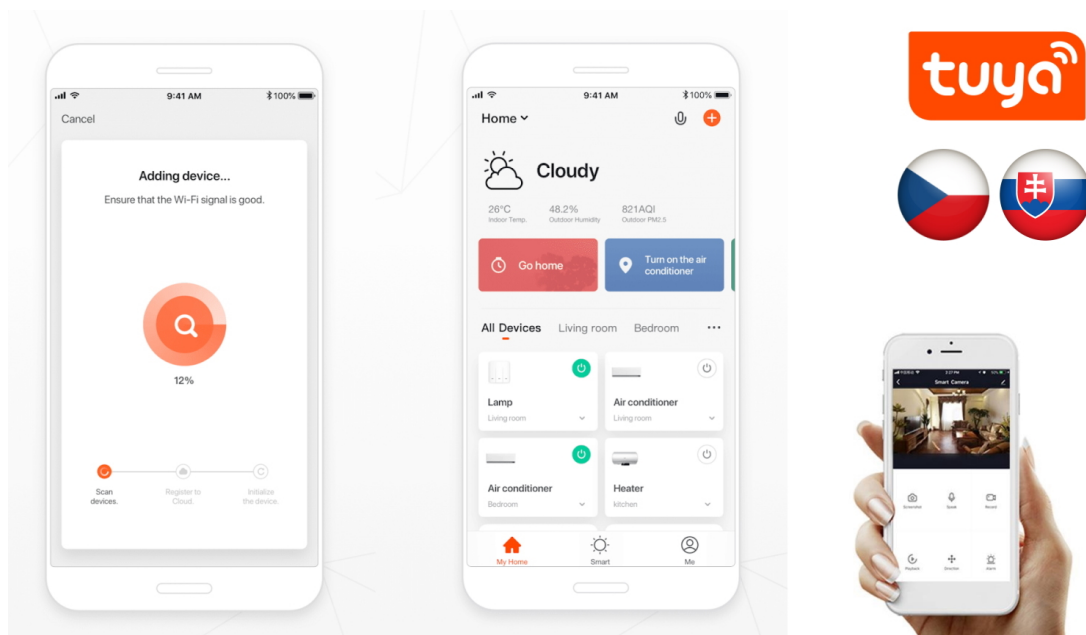

IMMAX NEO LITE SMART VENKOVNÍ VYPÍNAČ

Cena celkem:	773 Kč
	(bez DPH: 639 Kč)
Běžná cena:	850 Kč
Ušetříte:	77 Kč
Kód zboží:	ELIIMM1015
Part No.:	07746L
Záruka:	24 měs.
Stav:	Nové zboží

Popis

IMMAX NEO LITE SMART venkovní vypínač

Venkovní vypínač pro chytrý dům umožňuje **vzdáleně ovládat světelná a jiná el. zařízení** a mít tak domácnost pod kontrolou. K nastavení je nutná aplikace IMMAX NEO PRO, která je kompatibilní s iOS, Android, TUYA a hlasovými asistenty Amazon Alexa, Apple Siri zkratky a Google Assistant. Vypínač je odolný vůči vodě i ostatním přírodním podmínkám dle certifikace **IP68**.