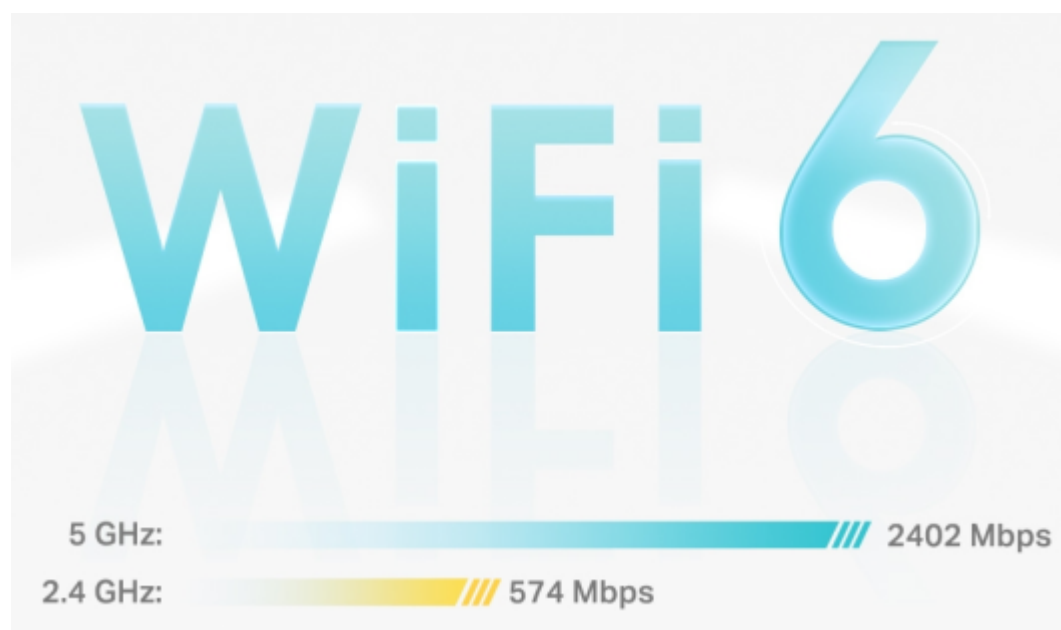

Díky vybavení technologií Wi-Fi 6 je Deco Wi-Fi Mesh systém pokrývající celou domácnost navržen k tomu, aby poskytoval výrazné zlepšení v pokrytí, rychlosti a celkové kapacitě. Pořídte si nejnovější Wi-Fi Mesh systém a získejte výhody sítě budoucnosti, která poskytuje vyšší přenosovou rychlost a připojí více zařízení.