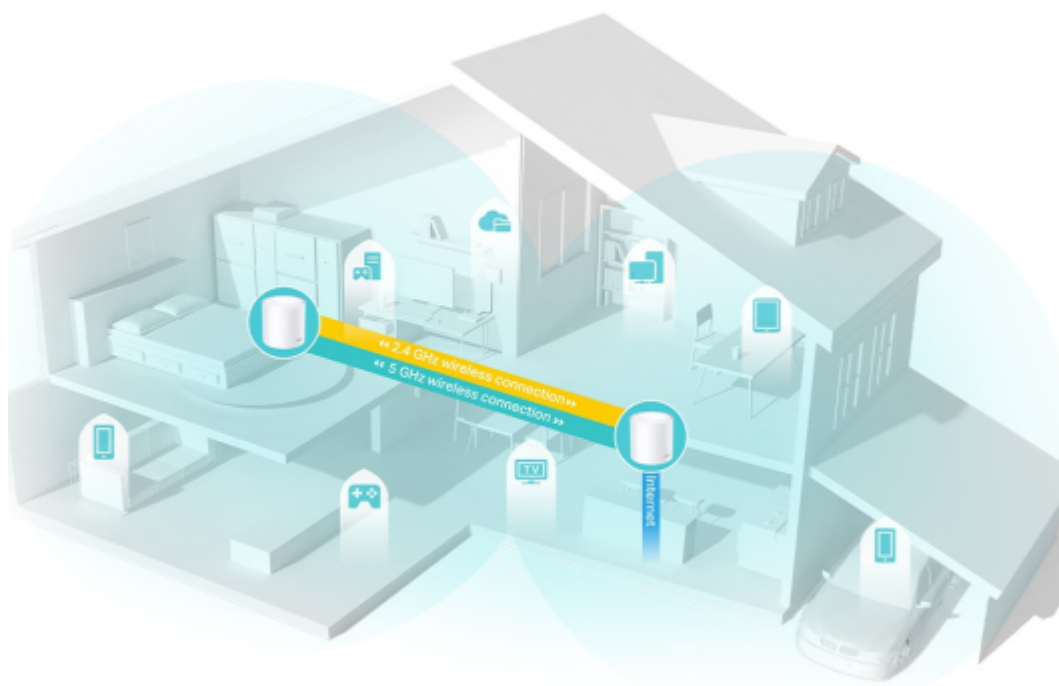

Deco X50 využívá systém více jednotek k dosažení bezproblémového celoplošného Wi-Fi pokrytí - eliminuje slabé oblasti signálu jednou provždy! Pro pokrytí menších oblastí může jednotka fungovat i samostatně. Díky pokročilé technologii **Deco Mesh** spolupracují jednotky na vytvoření jednotné sítě s jediným názvem sítě.

Systém jednotek Deco X50 poskytuje rychlé a stabilní spojení rychlostí **až 3000 Mb/s** s podporou standardu **802.11ax (Wi-Fi 6)** a je tak ideální pro pokrytí celé domácnosti bezdrátovým signálem (součástí balení jsou 2 jednotky). Mezi další výhody patří také **kompatibilita s hlasovým ovládáním Amazon Alexa**.

Pokrytí celé domácnosti: zabiják mrtvých zón Wi-Fi

S čistším a silnějším signálem vylepšeným funkcí BSS Color a technologií Beamforming jednotka Deco X50 rozšiřuje Wi-Fi pokrytí v celé domácnosti a zvyšuje jeho výkon. Bezdrátová připojení a volitelné pátevní připojení ethernet pracují společně na propojení jednotek Deco, díky čemuž bude vaše síť rychlejší a zajistí nepřerušované připojení všech zařízení. Chcete větší pokrytí? Prostě přidejte další jednotku Deco.

Ultra vysoké přenosové rychlosti Mesh Wi-Fi 6

Díky vybavení technologií Wi-Fi 6 je Deco Wi-Fi Mesh systém pokrývající celou domácnost navržen k tomu, aby poskytoval výrazné zlepšení v pokrytí, rychlosti a celkové kapacitě. Pořídte si nejnovější Wi-Fi Mesh systém a získejte výhody sítě budoucnosti, která poskytuje vyšší přenosovou rychlost a připojí více zařízení.