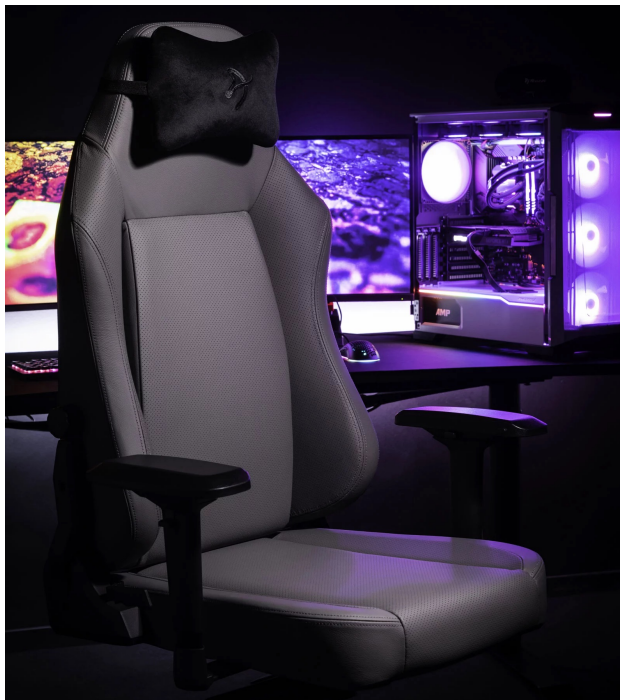

Židle Arozzi PRIMO PREMIUM pro maximální pohodlí během sezení u práce, sledování filmů nebo hraní her. Židle je potažena přírodní kůží a využívá stejné materiály jako sedadla v luxusních sportovních vozech. Ve spojení s perforovanými prvky zajišťuje **prodyšnost** a komfort při dlouhém sezení i v parných letních dnech. **Židle Arozzi PRIMO PREMIUM** disponuje **měkkým velur polštářem** v oblasti krku a **nastavitelným systémem v oblasti beder**, díky čemuž poskytuje perfektní oporu a **podporuje zdravé sezení**.

Samozřejmostí je **velké sedadlo a opěradlo**, abyste se mohli náležitě uvelebit. **Pěnová směs** je tvarovatelná, ale současně pevná, takže nabízí vše nezbytné pro správné držení těla. Chybět nemůže ani **rozsáhlý systém nastavení** - od možnosti nastavit výšku, sklon opěradla až po funkci houpání. **Konstrukce z hliníku** zajistí, že židle **Arozzi PRIMO PREMIUM** je robustní, pevná a její vzhled působí elegantně a čistě.

Arozzi PRIMO PREMIUM

Herní židle Primo je speciálně vytvořená pro zlepšení ergonomie a komfortu při dlouhých hodinách strávených u počítače. Je vyrobena z vysoce kvalitní **přírodní italské kůže** používané mimo jiné také v luxusních sportovních vozech. **Nastavitelná výška** židle, opěrky rukou nastavitelné ve všech směrech a úhel sklonu opěradla **až 145°** zajistí maximální pohodlí. Samozřejmostí je možnost **otáčení o 360°** a houpací mechanismus. Součástí balení je i **velurový polštář**, který zajistí podporu páteře v krční části. Nosnost je díky robustnímu kovovému rámu a základně kol **až 145 kg**.

ZÁKLADNÍ SPECIFIKACE

Nastavitelná výška sedadla: 47,5 - 57,5 cm

Výška židle: 130,5 - 140,5 cm

Šířka sedáku: 52 cm

Hloubka sedáku: 52 cm

Výška opěradla: 83 cm

Nosnost: 145 kg

Hmotnost: 23 kg