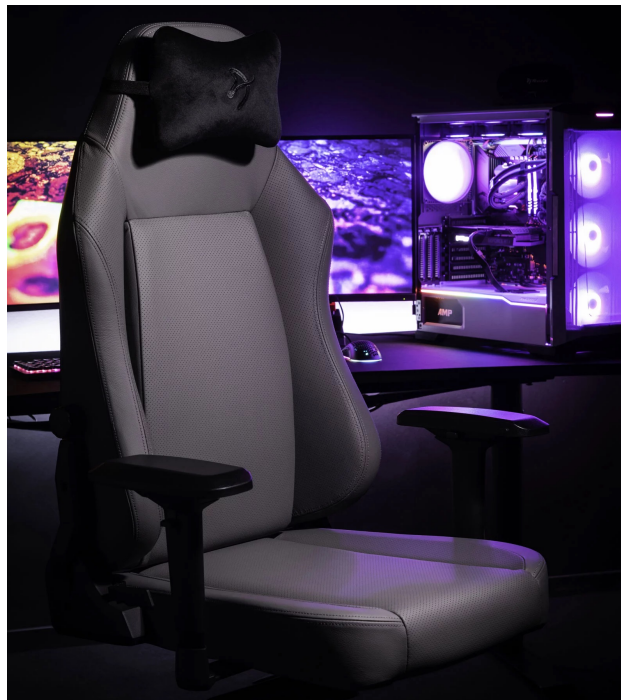

#### **Arozzi PRIMO PREMIUM - lépe sedět, lépe pracovat a víc hrát**

Celokožená židle **Arozzi PRIMO PREMIUM** pro maximální pohodlí během sezení u práce, sledování filmů nebo hraní her. **Židle z přírodní italské kůže** využívá stejné materiály, jaké se využívají na sedadla v luxusních sportovních vozech. **Prodyšnost** a komfort při dlouhém sezení i v parných letních dnech zajišťují perforované prvky. **Židle Arozzi PRIMO PREMIUM** disponuje **měkkým velur polštářem** v oblasti krku. Navíc s **nastavitelným systémem v oblasti beder** poskytuje židle perfektní oporu a **podporuje zdravé sezení**.

**Prostorné sedadlo a opěradlo** vám umožní, abyste se mohli patřičně uvelebit. **Pěnová tvarovatelná směs** je dostatečně pevná, aby bylo zajištěno správné držení těla. Chybět nemůže ani **rozsáhlý systém nastavení** - od možnosti nastavit výšku, sklon opěradla až po funkci houpání. **Konstrukce z hliníku** zajistí, že židle **Arozzi PRIMO PREMIUM** je robustní, pevná a její vzhled působí elegantně a čistě.

### **Arozzi PRIMO PREMIUM**

Herní židle Primo je speciálně vytvořená pro zlepšení ergonomie a komfortu při dlouhých hodinách strávených u počítače. Je vyrobena z vysoce kvalitní **přírodní italské kůže** používané mimo jiné také v luxusních sportovních vozech. **Nastavitelná výška** židle, opěrky rukou nastavitelné ve všech směrech a úhel sklonu opěradla **až 145°** zajistí maximální pohodlí. Samozřejmostí je možnost **otáčení o 360°** a houpací mechanismus. Součástí balení je i **velurový polštář**, který zajistí podporu páteře v krční části. Nosnost je díky robustnímu kovovému rámu a základně kol **až 145 kg**.