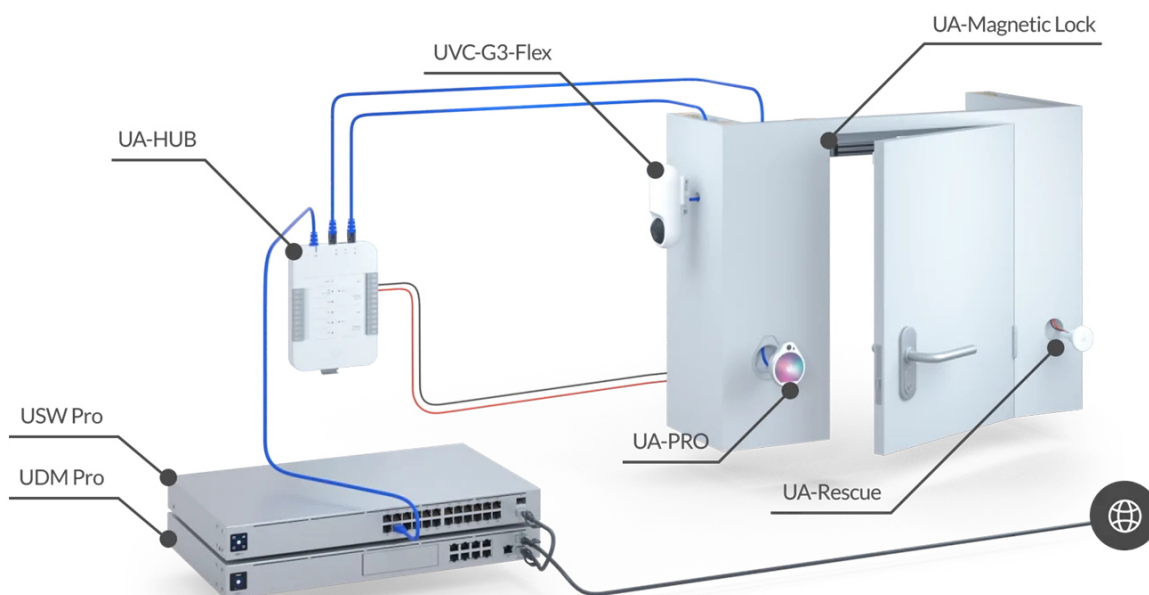

UBIQUITI UNIFI ACCESS RESCUE KEYSWITCH

Cena celkem:	2 194 Kč
	(bez DPH: 1 813 Kč)
Běžná cena:	2 413 Kč
Ušetříte:	219 Kč
Kód zboží:	PRSUBT0006
Part No.:	UA-Rescue
Záruka:	26 měs.
Stav:	Nové zboží

Popis

Ubiquiti UniFi Access Rescue KeySwitch

Nouzový/záchranný spínač KeySwitch zajišťující redundanci (zálohování) **k otevírání dveří v případě poruchy systému.**

UniFi Access Rescue KeySwitch je jednopólový dvupolohový manuální spínač určený pro systém UniFi Access. V případě poruchy systému umožňuje UA-Rescue KeySwitch uživateli **ručně odemknout jakékoli dveře ovládané rozbočovačem UniFi Access**. Přepínač UniFi Access Rescue KeySwitch je **kompatibilní se systémy zámků Fail Safe i Fail Secure**, a je nedílnou součástí každého komplexního řešení přístupu ke dveřím.

- Nouzový klíčový spínač
- Dva přiložené klíče
- Kompatibilní se zámkovými systémy Fail Safe i Fail Secure. Záložní napájení pro systém Fail Secure není součástí dodávky.

ZÁKLADNÍ SPECIFIKACE

Rozhraní: svorkovnice (COM/NO/NC), 18-24 AWG
Spínač: DC 28 V (4 A), mosazný klíč s vnitřní vlnou
Hmotnost: 94 g
Rozměry: 74 x 60 x 60 mm