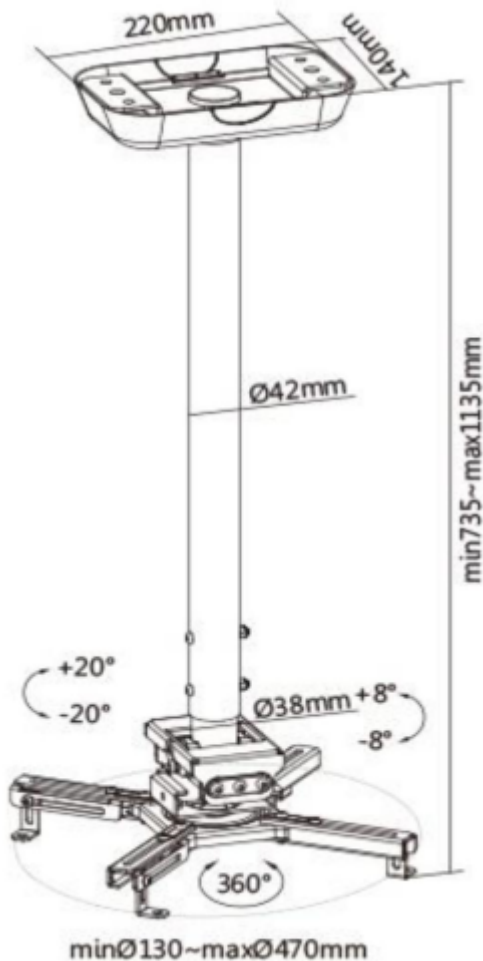

Popis

Sunne by Elite Screen PRO300XL2

Držák na strop pro projektory. Maximální zatížení tohoto držáku je **35 kg**. Držák nabízí naklopení 8° a otočení 360°.

ZÁKLADNÍ SPECIFIKACE

Max. zatížení: 35 kg

Vzdálenost od stropu: 740-1140 mm