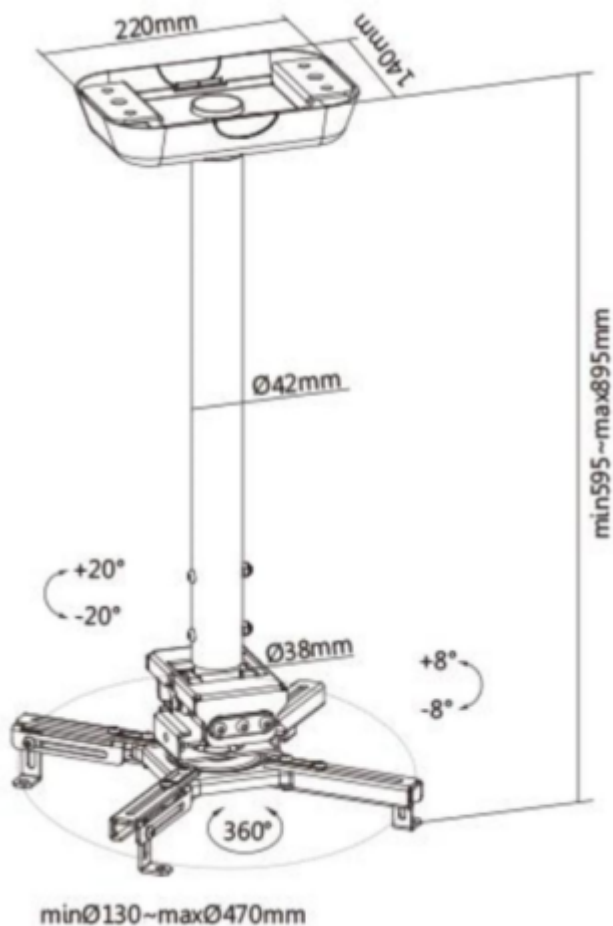

Držák na strop pro projektory. Maximální zatížení tohoto držáku je **35 kg**. Držák nabízí naklopení 8° a otočení 360°.

ZÁKLADNÍ SPECIFIKACE

Max. zatížení: 35 kg

Vzdálenost od stropu: 600 - 900 mm

Materiál: ocel