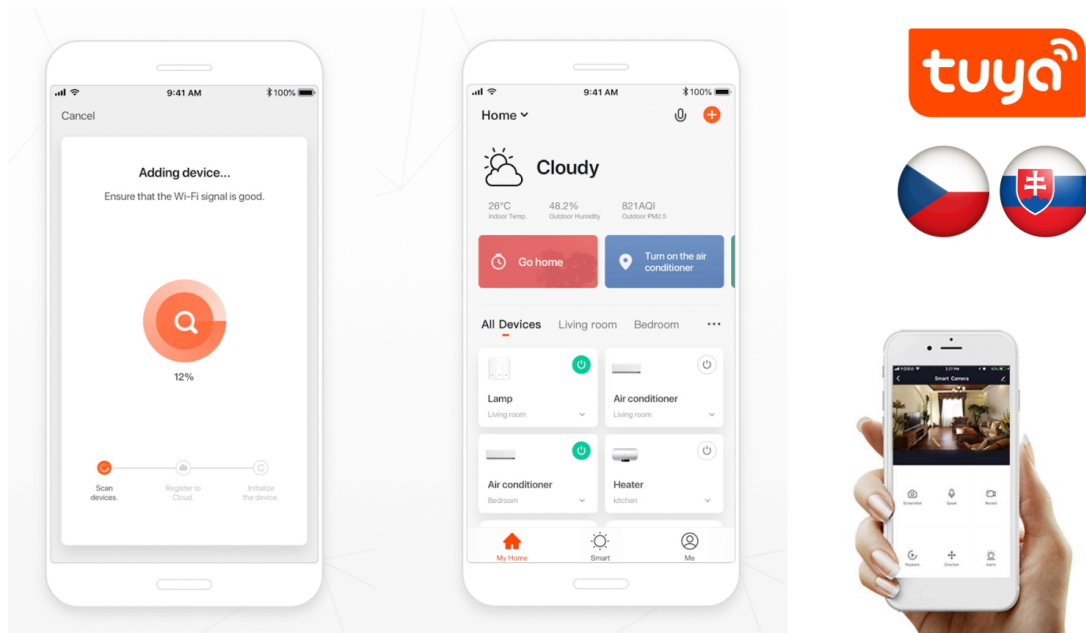

Popis

IMMAX NEO LITE Smart vánoční LED osvětlení 20 m

Chytrý stmívatelný vánoční LED pásek je založen na energeticky úsporné, bezpečné a spolehlivé bezdrátové komunikaci **Wi-Fi**. LED pásek lze použít k osvětlení interiéru tak i exteriéru, jelikož je voděodolný dle **IP44**. Pomocí aplikace **IMMAX NEO PRO**, která je k dispozici pro operační systémy **Android** nebo **iOS**, můžete odkudkoliv snadno měnit jas nebo teplotu bílé barvy světla v rozmezí 2700K až 6500K nebo využít přednastavených 8 módů. Navíc je kompatibilní také se systémy **Google Home** a **Amazon Alexa**, díky kterým můžete využít možnost hlasového ovládání.