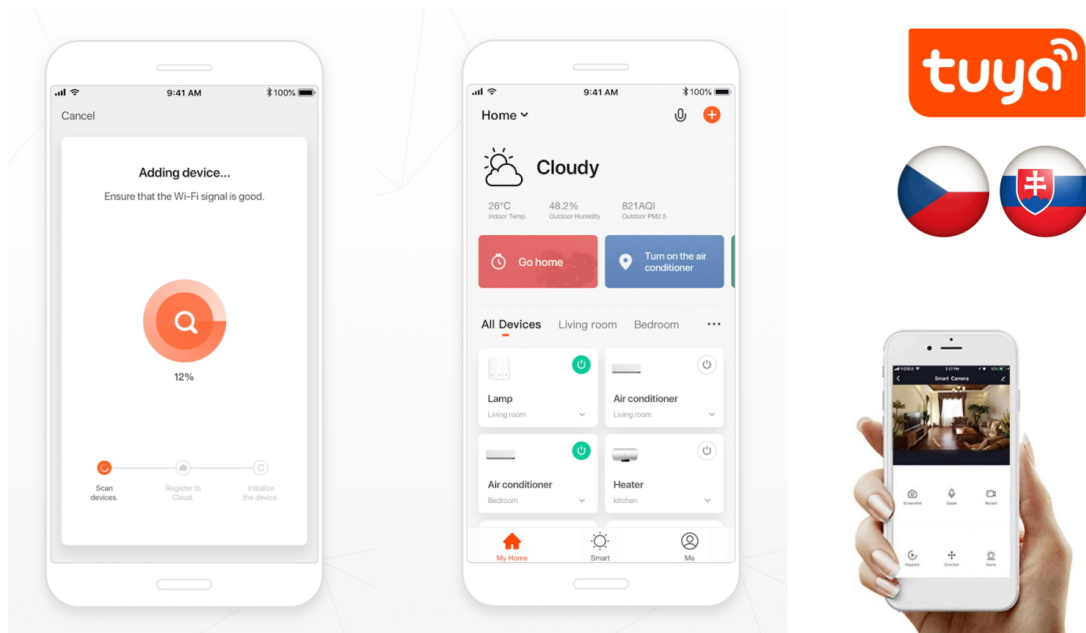

Chytrý stmívatelný vánoční LED strom **v dekoru břízy** je založen na energeticky úsporné, bezpečné a spolehlivé bezdrátové komunikaci **Wi-Fi**. LED strom lze použít k osvětlení interiéru tak i exteriéru, jelikož je voděodolný dle **IP44**. Pomocí aplikace **IMMAX NEO PRO**, která je k dispozici pro operační systémy **Android** nebo **iOS**, můžete odkudkoliv snadno měnit barvu a jas nebo využít přednastavených 12 režimů. Navíc je kompatibilní také s hlasovými asistenty Amazon Alexa, Apple Siri zkratky, Google Assistant a dále se systémy TUYA a LIDL.

ZÁKLADNÍ SPECIFIKACE

- Počet LED:** 135
- Výška stromu:** 180 cm
- Příkon:** 5 W
- Vstupní napětí zdroje:** AC 220-240 V, 50-60 Hz
- Barva světla:** RGB, studená (6500 K) a teplá bílá (2700 K)
- Možnost stmívání:** ano
- Stupeň krytí:** IP44
- Rozměr základny:** 212 × 212 mm