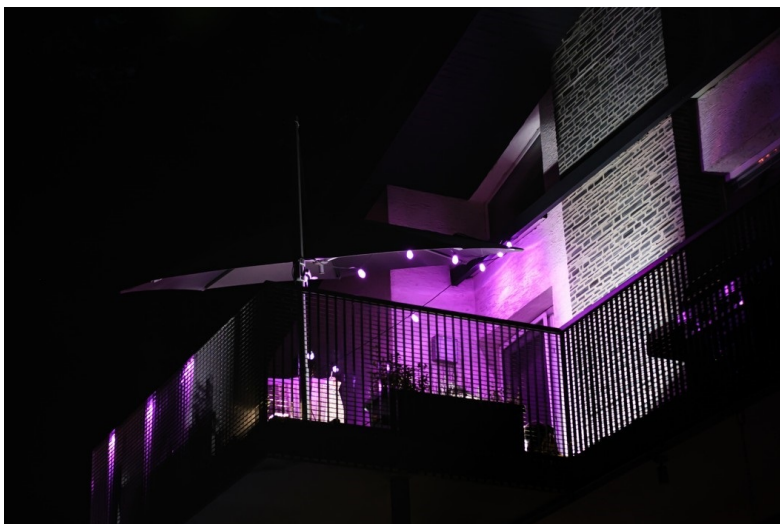

## IMMAX NEO LITE SMART VENKOVNÍ DEKORAČNÍ LED ŘETĚZ 15M

Cena celkem:	<b>2 875 Kč</b> <b>(bez DPH: 2 376 Kč)</b>
Běžná cena:	<b>3 162 Kč</b>
Ušetříte:	<b>287 Kč</b>
Kód zboží:	OSVIMM1232
Part No.:	07900L
Záruka:	24 měs.
Stav:	Nové zboží

#### Osvětlení IMMAX NEO LITE Smart - rozehrajte správnou magii světel

**Dekorační LED osvětlení IMMAX NEO LITE Smart** na každou párty. **Chytrá venkovní girlanda** rozsvítí pobyt venku řadou barev a při oslavě narozenin, garden párty, grilování nebo třeba jen posezení s přáteli vykouzlí jedinečnou atmosféru. **Smart venkovní dekorativní LED řetěz IMMAX NEO LITE** je ideální pro osvětlení teras, pergol zahrad či jiných venkovních objektů.

Díky **délce 15 metrů** je řetěz dostatečně dlouhý a umožní vám vytvořit pestrobarevné prostředí podle představ. Světlo ovládáte jednoduše pomocí mobilní **aplikace Immax NEO PRO** nebo dálkového ovládání, které je součástí balení. Snadno nastavíte barvu, jas nebo teplotu světla. Díky **certifikaci IP65** je Smart osvětlení IMMAX **odolné proti tryskající vodě** a nemusíte se bát rozvěšení třeba v blízkosti bazénu.

#### **IMMAX NEO LITE Smart venkovní dekorační LED řetěz 15 m**

Chytrá stmívatelná LED girlanda je založena na energeticky úsporné, bezpečné a spolehlivé bezdrátové komunikaci **Wi-Fi**. V okamžiku vytvoříte dokonalou barevnou atmosféru a proměníte každé grilování v kouzelné posezení. Pomocí aplikace