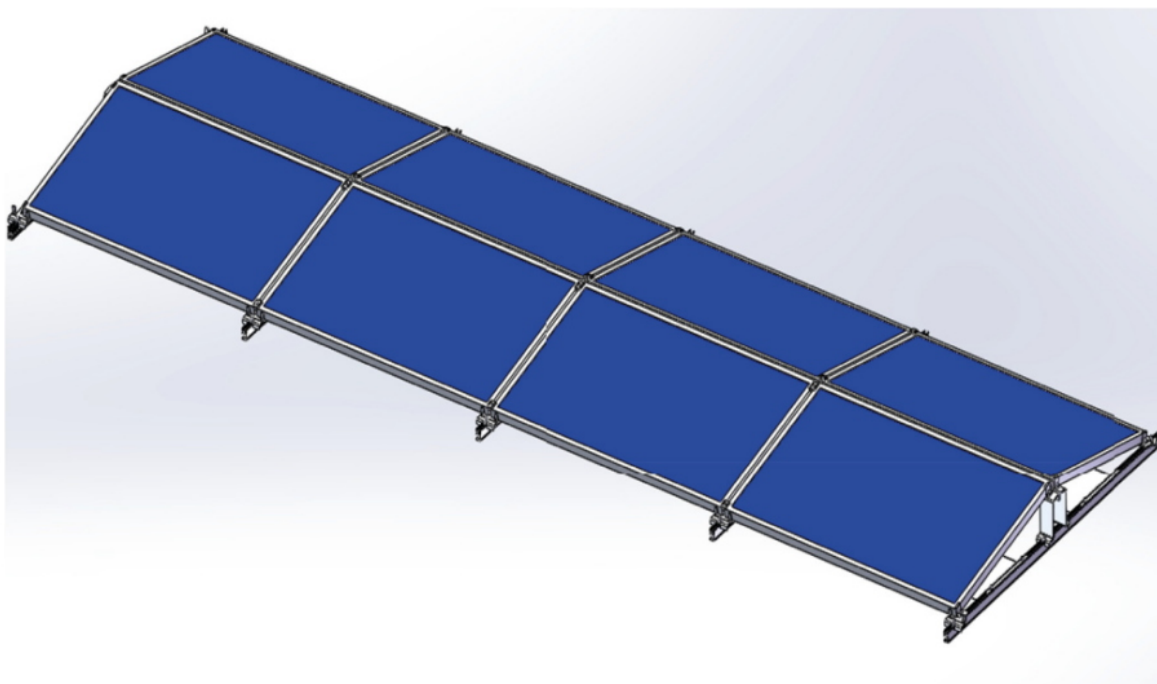

Kód zboží:

SOPGWL0329

Part No.:

SCOMP-8EW35-1134

Záruka:

26 měs.

Stav:

Nové zboží

### Xtend Solarmi SCOMP-8EW35-1134

Systém SC pro instalaci solárních panelů na plochou střechu.

- Typ „východ-západ“
- Určeno pro ploché střechy
- Konstrukce se zátěží - neproniká do betonové střechy
- Vysoká kvalita a dlouhá životnost
- Odolná konstrukce vůči větru až do rychlost 60 m/s

### ZÁKLADNÍ SPECIFIKACE

**Určení:** pro 8x solární panel 35 x 1134 mm (délka panelu je libovolná)

**Materiál:** eloxovaný hliník (6005-T5), ocel (typ 304)

**Šířka základny:** 2380 mm

**Náklon panelů:** 15°