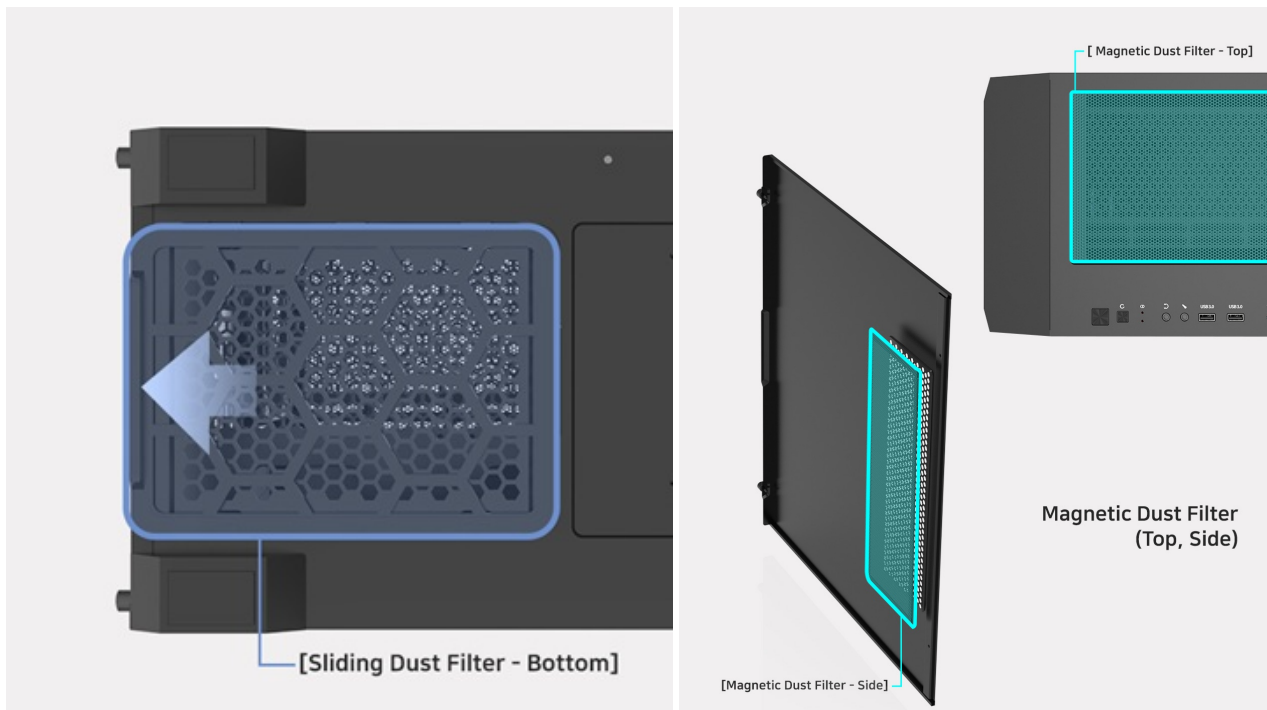

Počítačová skříň **ZALMAN Z10 Duo** ve formátu Middle Tower se vyznačuje stylovým vzezřením a zesílenou konstrukcí. S přehledem pojme všechny komponenty a umožní vám vytvořit moderní herní PC nebo multimediální centrum. Nabízí celkem **4 předinstalované ventilátory s ARGB podsvícením**, které podpoří gamingový vzhled.

Díky **perforovanému přednímu panelu** a **průhledné bočnici** osvětlení maximálně vynikne. Chybět nesmí ani **prachový filtr**, který představuje další vrstvu ochrany proti vniknutí prachu nebo drobných nečistot. Na horním panelu pak najdete **četnou konektorovou výbavu** pro připojení periférií, jako jsou flashdisky nebo sluchátka.

ZALMAN Z10 Duo

Počítačová skříň v provedení **Middle tower**. Na horním panelu jsou umístěny dva **USB 3.0 porty**, jeden **USB-C 3.1 port**, sluchátkový výstup a vstup pro mikrofon. Skříň je osazena celkem **čtyřmi ventilátory s ARGB podsvícením** o velikosti 120 mm. **Průhledná bočnice** společně s perforovaným předním panelem zajišťuje vytříbený design. Perforovaný přední panel je navíc možné vyměnit za přiložené tvrzené sklo a nechat tak ještě více vyniknout stylové ARGB podsvícení předních ventilátorů. Důmyslné řešení umožňuje pohodlné umístění **až 360 mm dlouhého výměníku** vodního chlazení na přední či horní straně. Ve skříni je dostatek prostoru pro chladič CPU do výšky až 173 mm a grafickou kartu o délce až 395 mm. Součástí skříňe je interní ARGB ovladač pro až 6 ventilátorů a **sada prachových filtrů**. Dodávána je **bez zdroje**.

Součástí balení je magnetická podpora a vertikální držák grafické karty. PCIe kabel není součástí balení.

ZÁKLADNÍ SPECIFIKACE

Provedení skříňe: Middle Tower

Interní pozice: 2× 2,5"/3,5", 2× 2,5"

Kompatibilita základní desky: E-ATX, ATX, Micro ATX, Mini ITX