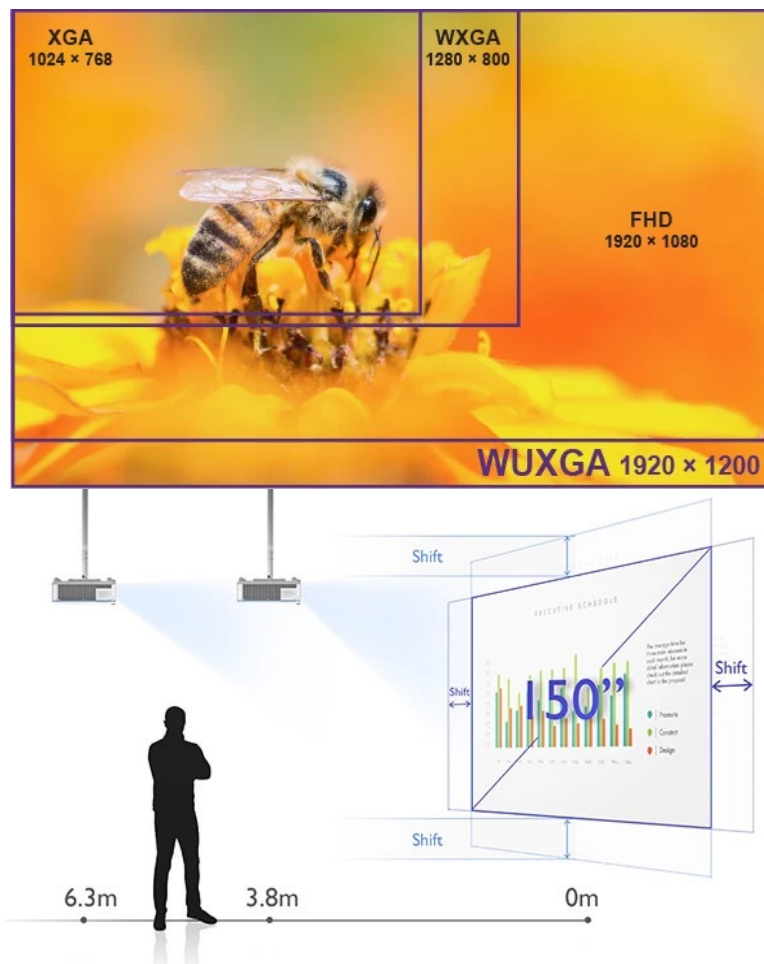

DLP projektor BenQ LU785 poskytuje vysokou kvalitu obrazu pro vaše prezentace ve firemní sféře. **Režim infografiky** potěší všechny moderní uživatele, kteří chtějí představit své nápady a návrhy formou bohaté, ale přehledné infografiky. Tento režim vykreslí texty i grafický obsah jasně a zřetelné. Ve spojení s **96% pokrytí normy Rec.709** produkuje syté a živé barvy. **Projektor BenQ LU785** disponuje **svítivostí 6000 ANSI lumenů**, která podporuje komfortní sledování i v osvětlených, středně velkých **místnostech**.

Laserový světelný zdroj s **technologíí BlueCore** se vyznačuje trvalým výkonem bez blednutí barev po **dobu až 20 000 hodin provozu**. **Prachotěsná konstrukce IP5X** chrání citlivé optické komponenty a umožňuje použití v náročnějších podmínkách. **Projektor BenQ LU785** nabízí vysoké **WUXGA** rozlišení pro detailní a ostré zobrazení promítaného obsahu. Potěší také možnost **promítání obrazu na výšku v portrétním režimu**.

BenQ LU785

Laserový **WUXGA** projektor s rozlišením **1920 x 1200** obrazových bodů nabízí svítivost **6000 ANSI** lumenů, kontrastní poměr **3 000 000:1** a 96 % pokrytí normy **Rec.709** pro mnohem realističtější barvy a věrný obraz. Technologie **BlueCore Laser** zajišťuje nulovou odchylku laserových diod, zvyšuje světelný tok do světelného tunelu a zvyšuje jeho účinnost. Projektor dokáže vytvořit promítací plochu **o velikosti až 300"** a podporuje také 3D zobrazení. Díky korekci lichoběžníkového zkreslení můžete mít obraz přesně tam, kde potřebujete. Podporuje také **360° projekci**, promítání obrazu na strop, stěny, podlahu nebo dokonce šikmé plochy, například ve veřejných prostorech. Bezúdržbový provoz a dlouhou

Rozlišení: 1920 x 1200 px

Jas: 6000 ANSI lumenů

Kontrastní poměr: 3000000:1

Rozhraní: 2x HDMI, 1x HDMI-MHL, 1x VGA vstup, 1x VGA výstup, 1x USB typ A, 1x USB mini B, 1x RJ-45 LAN, 1x RS-232, 1x kompozitní vstup, 1x audio vstup, 1x audio výstup, 1x RCA audio vstup (L/R), 1x 3D Sync výstup