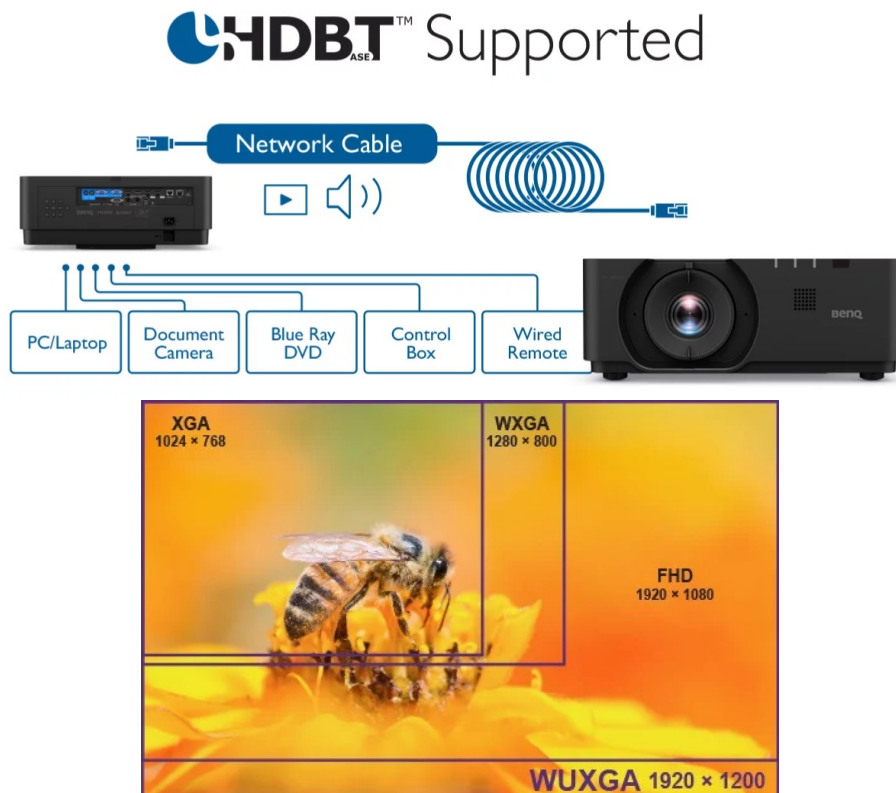

BENQ LU960

Cena celkem:	113 502 Kč (bez DPH: 93 803 Kč)
Běžná cena:	124 852 Kč
Ušetříte:	11 350 Kč
Kód zboží:	PROA7337
Part No.:	9H.JN477.25E
Záruka:	36 měsíců/12 měs.lampa
Stav:	Nové zboží

Popis

Projektor BenQ LU960 - pro flexibilní promítání

Projektor BenQ LU960 s vysokým WUXGA rozlišením vám zprostředkuje ostrý obraz s důrazem na všechny přítomné detaily. Umožňuje komfortní promítání textů, tabulek, obrázků, a dokonce dynamických akcí. **Rychlý režim** projektoru BenQ zlepšuje odezvu a poskytuje obraz bez zpoždění a prodlev. **Svitivost 5500 ANSI lumenů** zajistí viditelnost textu i obrazu v rozmanitých světelných podmínkách.

BenQ LU960

Laserový **WUXGA** projektor s rozlišením **1920 x 1200** obrazových bodů nabízí svítivost **5500 ANSI** lumenů, kontrastní poměr **3 000 000:1** a 92 % pokrytí normy **Rec.709** pro mnohem realističtější barvy a věrný obraz. Projektor dokáže vytvořit promítací plochu o velikosti až **300"** a podporuje také 3D zobrazení. Díky korekci lichoběžníkového zkreslení můžete mít obraz přesně tam, kde potřebujete. Projektor nabízí široké možnosti připojení, včetně **HDBaseT**, které zprostředkuje připojení Full HD videa, audia a ethernetu jedním kabelem, a umožňuje tak ovládání ze vzdálenosti až 100 m. Podporuje také **360° projekci**, promítání obrazu na strop, stěny, podlahu nebo dokonce šikmé plochy, například ve veřejných prostorách. Bezúdržbový provoz a dlouhou životnost projektoru zajistí prachotěsně uzavřená laserová jednotka splňující certifikaci **IP5X**.

Součástí balení je dálkový ovladač (včetně baterií).

ZÁKLADNÍ SPECIFIKACE

Technologie projektoru: DLP

Rozlišení: 1920 x 1200 px

Jas: 5500 ANSI lumenů

Kontrastní poměr: 3000000:1

Rozhraní: 2x HDMI vstup, 1x HDMI výstup, 1x DisplayPort, 1x VGA vstup, 1x VGA výstup, 1x USB typ A, 1x USB mini B, 1x RJ-45 HDBaseT, 1x RJ-45 LAN, 1x RS-232, 1x audio vstup, 1x audio výstup, 1x 3D Sync vstup, 1x 3D Sync výstup, 1x DC 12V Trigger, 1x konektor pro drátový ovladač