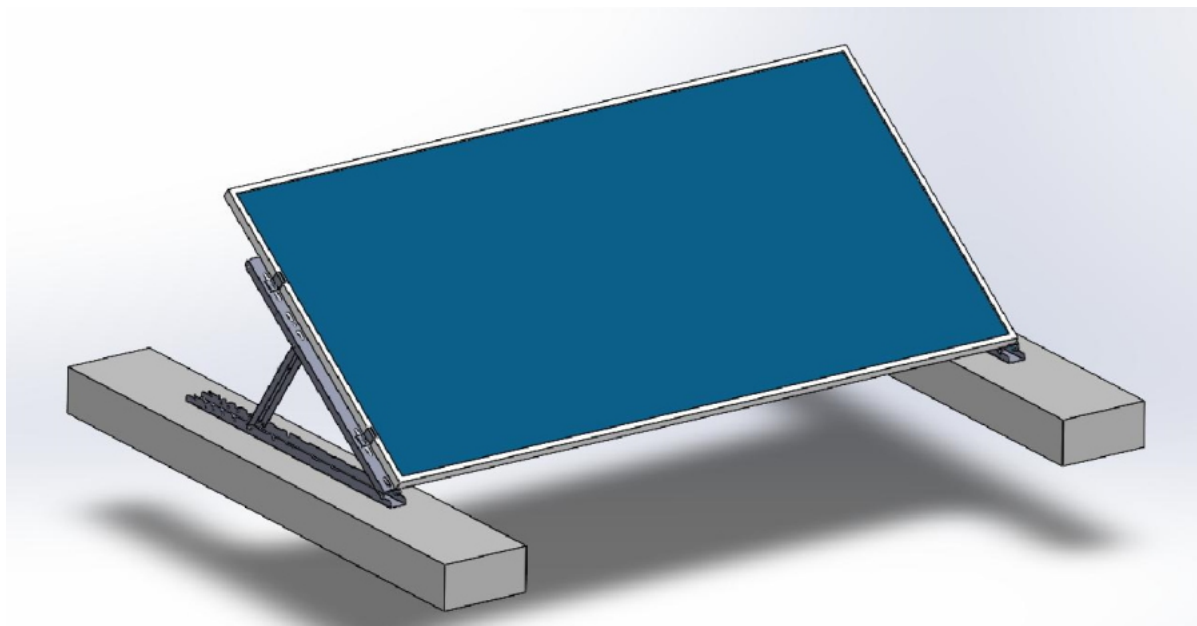

XTEND SOLARMI SCOMP-8SA35

Cena celkem:	9 097 Kč (bez DPH: 7 519 Kč)
Běžná cena:	10 007 Kč
Ušetříte:	910 Kč
Kód zboží:	SOPGWL0332
Part No.:	SCOMP-8SA35
Záruka:	26 měs.
Stav:	Nové zboží

Popis

Xtend Solarmi SCOMP-8SA35

Nastavitelný **systém SC pro instalaci 8 solárních panelů v řadě** na plochou střechu. **Sada tedy obsahuje 9 samotných držáků** s příslušenstvím.

- Určeno pro ploché střechy
- Nastavitelný úhel sklonu (15°, 20°, 25°, 30° nebo 35°)
- Dva způsoby upevnění: zátěžový způsob, nebo uchycení pomocí šroubů
- Lze rozšířit o další lišty SCHL1M-40 (CHL1M1-40) se spojkami SCPL-40

ZÁKLADNÍ SPECIFIKACE

Určení: pro 8x solární panel 35 x 1134 mm (délka panelu je libovolná, doporučeno max. 2279 mm)

Materiál: eloxovaný hliník (6005-T5)

Barva: stříbrná - šedá