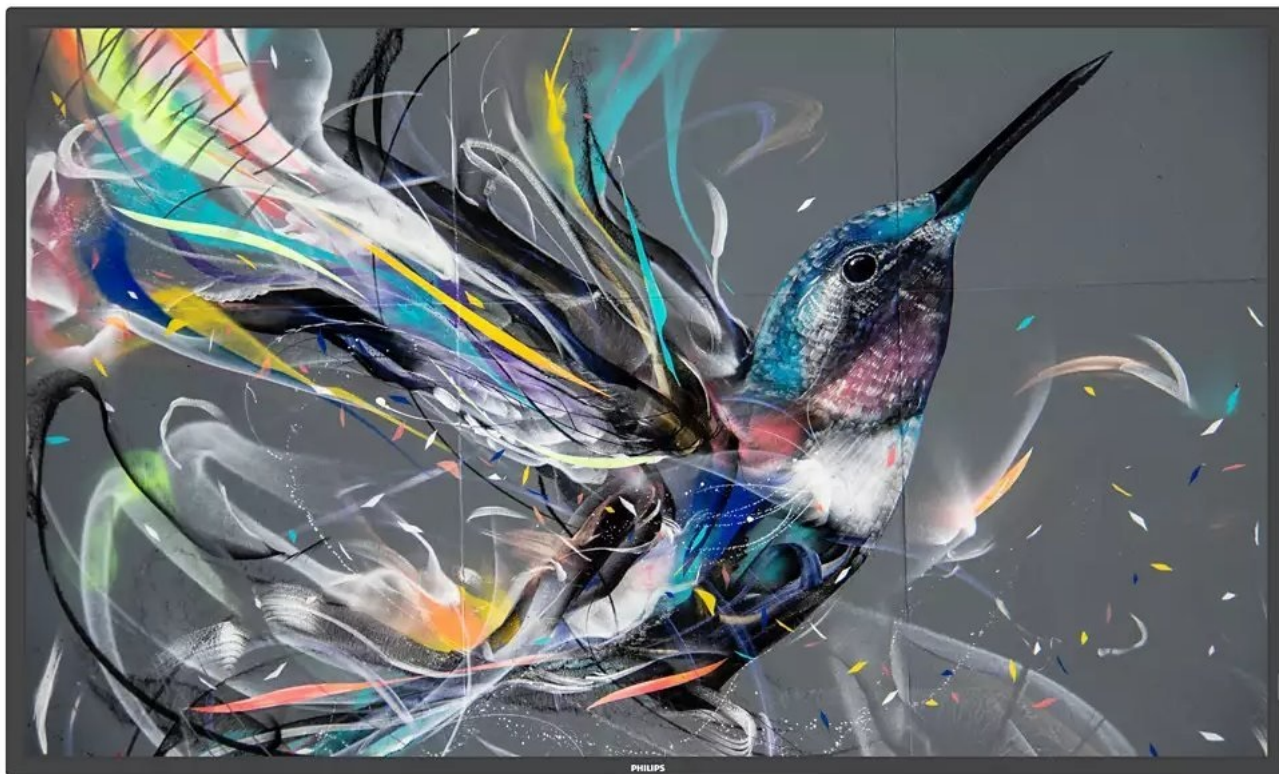

Popis

Philips 43BDL3511Q - 4K displej pro vaše zákazníky

Signage displej Philips 43BDL3511Q pro profesionální prezentaci digitálního obsahu vašim klientům a zákazníkům. Displej se vyznačuje snadnou instalací a **provozem v rámci režimu 18/7**. Efektivní chod a správu displeje zajišťuje **system CMND & Control**. Skrze připojení LAN navíc můžete displeje propojit do celistvé sítě a ovládat všechny obrazovky. **Funkce FailOver** zajistí automatické přepínání mezi vstupy a tím přehrávání obsahu v každé situaci, i když dojde k výpadku. **Displej Philips 43BDL3511Q** je vybaven **USB rozhraním**, do kterého připojíte USB úložiště a snadno přehrajete uložené video, audio nebo obrázky na **velké ploše 42.5"**.

Integrovaný přehrávač médií vám umožní jednoduše naplánovat přehrávání obsahu a po dokončení se zase přepne do pohotovostního režimu. Sám displej se vyznačuje ultra jemným rozlišením 4K, které vykreslí obsah ostře a do těch nejmenších detailů. **IPS panel** produkuje široké pozorovací úhly a podpoří komfortní sledování ze všech stran.

Samozřejmostí je přítomnost **bohaté konektivity** pro flexibilní konektivitu. Součástí je také **dálkové ovládání** pro snadnou obsluhu.

Philips 43BDL3511Q

Panel o velikosti **42,5"** vhodný pro každodenní použití. Nabízí rozlišení **4K Ultra HD** 3840 x 2160 obrazových bodů. Kontrastní poměr činí **1200:1** a svítivost je až **400 cd/m²**. Pozorovací úhly **178° horizontálně i vertikálně** zaručí skvělou viditelnost z jakéhokoliv úhlu. Ozvučení zajišťuje dvojice integrovaných **reproduktorů** s celkovým výkonem **20 W**. Díky své konstrukci je panel schopný provozu **18 hodin denně, 7 dní v týdnu**.

Součástí balení je dálkové ovládání včetně baterií, IR a sériový kabel.

ZÁKLADNÍ SPECIFIKACE

Typ panelu: IPS

Úhlopříčka: 42,5"

Poměr stran: 16:9

Rozlišení: 3840 x 2160

Kontrastní poměr: 1200:1

Doba odezvy: 8 ms