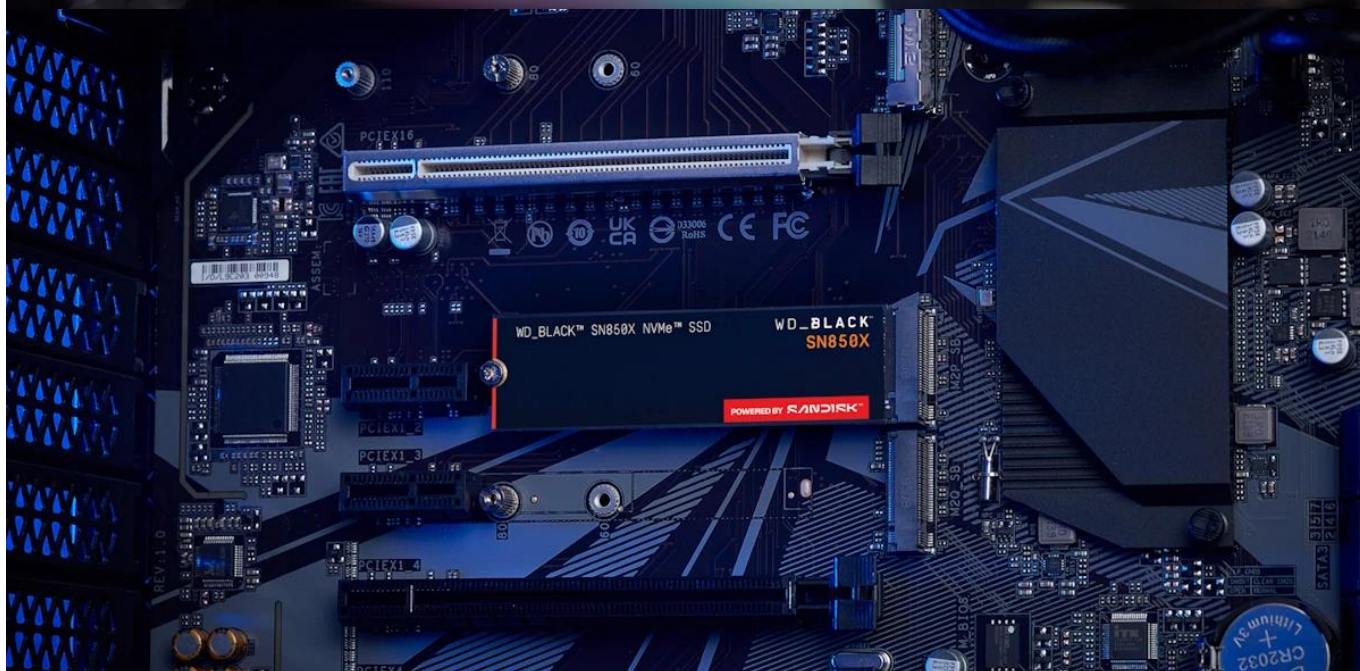

## WD BLACK SN850X POWERED BY SANDISK 1TB

Cena celkem:	<b>10 243 Kč</b> <b>(bez DPH: 8 465 Kč)</b>
Běžná cena:	<b>11 267 Kč</b>
Ušetříte:	<b>1 024 Kč</b>
Kód zboží:	SSDWED1270
Part No.:	WDS100T2X0E-00BCA0
Záruka:	60 měs.
Stav:	Nové zboží

#### SSD disk WD Black SN850X Powered by SANDISK - každá hra je jízda

**Ultra rychlý SSD disk WD Black SN850X** probudí hry a multimédia extrémní rychlostí. Masivně **snižuje dobu načítání a spouštění**, takže se do herní akce dostanete bez jakýchkoliv prodlev. Špičkový výkon se vypořádá i s otevřenými herními světy se spoustou objektů, které uvidíte už z dálky a bez nepřírozeného doskakování. Tato SSD jednotka je se vším všudy navržena pro hardcore gaming.

**Extrémně nízká odezva** podporuje svižné načítání grafiky bez trhání, abyste si vychutnali neutuchající akci. **WD Black SN850X** disponuje **kapacitou úložiště 1 TB**, které pojme jak velké **AAA tituly**, tak další digitální obsah a multimédia ve vysokém rozlišení. Pokročilý **herní režim 2.0**, který je navržen pro systémy Windows, zajistí nekompromisní performanci pro hraní her a všechny činnosti s tím související, jako je streamování, nahrávání, případně další digitální tvorba.

### WD Black SN850X Powered by SANDISK 1 TB

Extremně rychlé SSD úložiště formátu **M.2**, které využívá rozhraní **PCIe 4.0 x4**. Nabízí rychlost čtení **až 7300 MB/s** a v případě zápisu na disk **až 6300 MB/s**. Díky použité technologii jsou disky spolehlivé a mají vynikající schopnost náhodného čtení a zápisu. Kapacita disku je **1 TB**.