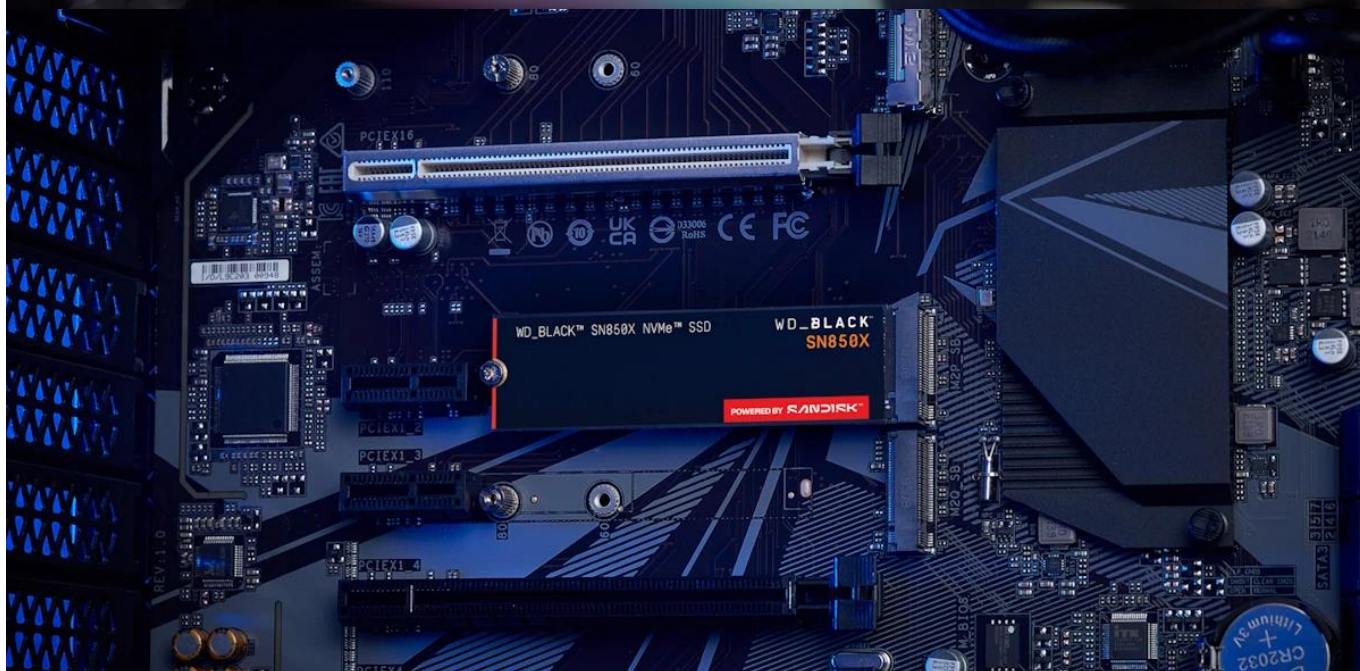

## WD BLACK SN850X POWERED BY SANDISK 2TB

Cena celkem:	<b>20 142 Kč</b> <b>(bez DPH: 16 646 Kč)</b>
Běžná cena:	<b>22 156 Kč</b>
Ušetříte:	<b>2 014 Kč</b>
Kód zboží:	SSDWED1275
Part No.:	WDS200T2X0E-00BCA0
Záruka:	60 měs.
Stav:	Nové zboží

#### SSD disk WD Black SN850X Powered by SANDISK - každá hra je jízda

**Ultra rychlý SSD disk WD Black SN850X** probudí hry a multimédia extrémní rychlostí. Masivně **snižuje dobu načítání a spouštění**, takže se do herní akce dostanete bez jakýchkoliv prodlev. Špičkový výkon se vypořádá i s otevřenými herními světy se spoustou objektů, které uvidíte už z dálky a bez nepřírozeného doskakování. Tato SSD jednotka je se vším všudy navržena pro hardcore gaming.

**Extrémně nízká odezva** podporuje svižné načítání grafiky bez trhání, abyste si vychutnali neutuchající akci. **WD Black SN850X** disponuje **kapacitou úložiště 2 TB**, které pojme jak velké **AAA tituly**, tak další digitální obsah a multimédia ve vysokém rozlišení. Pokročilý **herní režim 2.0**, který je navržen pro systémy Windows, zajistí nekompromisní performanci pro hraní her a všechny činnosti s tím související, jako je streamování, nahrávání, případně další digitální tvorba.

### WD Black SN850X Powered by SANDISK 2 TB

Extremně rychlé SSD úložiště formátu **M.2**, které využívá rozhraní **PCIe 4.0 x4**. Nabízí rychlost čtení **až 7300 MB/s** a v případě zápisu na disk **až 6600 MB/s**. Díky použité technologii jsou disky spolehlivé a mají vynikající schopnost náhodného čtení a zápisu. Kapacita disku je **2 TB**.