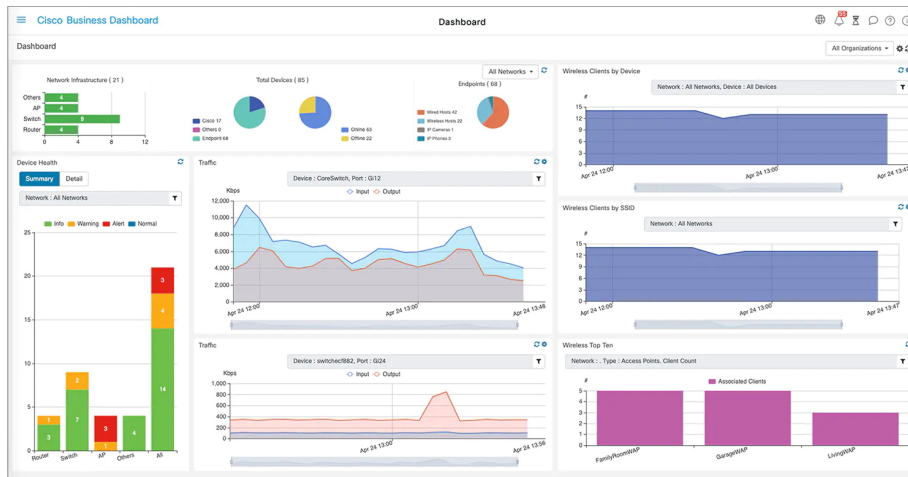

### Cisco Business CBS220-24P-4G-EU

**Spravovatelný PoE+** switch nabízející **24 portů GbE RJ-45, 4 sloty SFP** pro uplink a napájecí **PoE budget 195 W** (24 portů). Přepínací kapacita switche je **56 Gbps** a rychlost směrování činí **41,66 Mpps**.

Řada Cisco Business 220 poskytuje funkce, které vám pomohou vytvořit síť podnikové třídy. Tyto funkce přinášejí řešení, které zjednodušuje provoz, zvyšuje dobu provozuschopnosti a zlepšuje spojení vaší firmy se zaměstnanci, zákazníky a dodavateli.