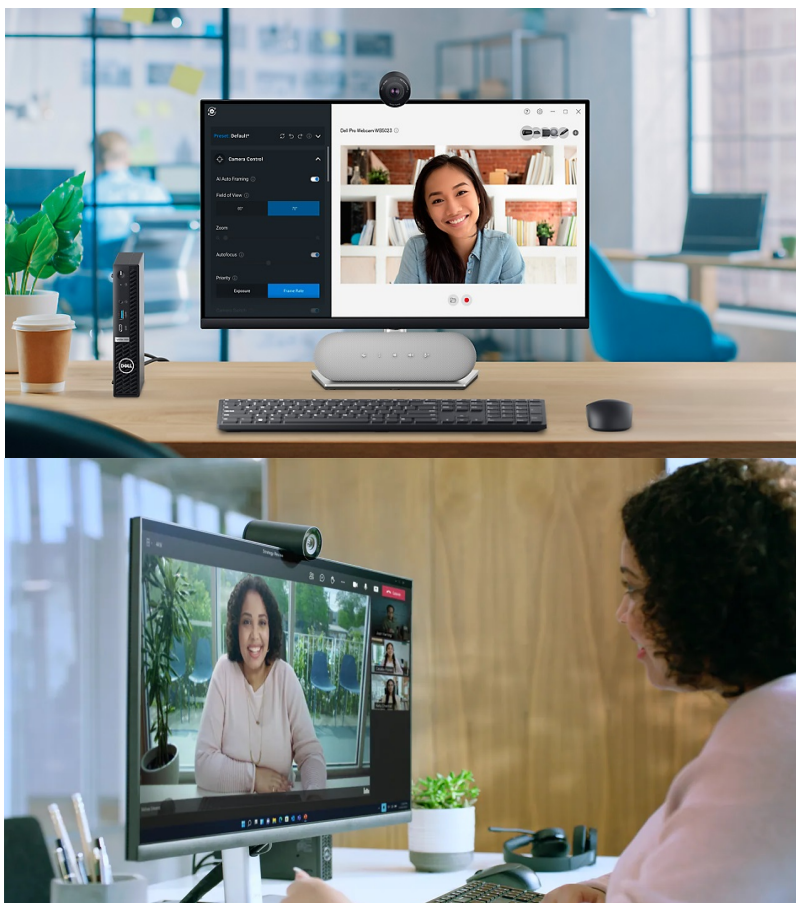

Webová kamera Dell WB5023 pro profesionální on-line komunikaci ve vysokém rozlišení. **Snímač Sony STARVIS** disponuje **rozlišením 2K QHD** a postará se o jasný, čistý a živý obraz. Pokročilé algoritmy zajišťují perfektní zpracování obrazového signálu, díky čemuž produkuje věrné barvy a redukuje rozmazání pohybu či zrnění obrazu při slabém osvětlení.

Funkce detekce obličeje (FDAE) automaticky vyvažuje jas a další expoziční parametry pro vytvoření dokonalé kvality obrazu.

Funkce **automatického rámování** vás udrží přesně ve vycentrovaném záběru.

K tomu vám dopomáhá také široké zorné pole, které zachytí nejenom vás, ale také dostatečný prostor na pozadí pro přirozenější záběry. Konstrukce s bezpečnostní krytkou zajistí rychle a jednoduše potřebné soukromí. Současně představuje praktický způsob, jak ochránit čočky před poškrábáním. **Flipový držák** podporuje snadné uchycení na monitor, případně jakoukoli vodorovnou plochu. **Webkameru Dell WB5023** poté jednoduše připojíte pomocí **USB** kabelu.

Dell WB5023

Kvalitní webová kamera s vestavěným **mikrofonem** nabízející **2K Quad HD** rozlišení s rychlostí 30 snímků za vteřinu či rozlišení **Full HD** s rychlostí 60 snímků za vteřinu. Pro ještě lepší obraz je vybavena **automatickým ostřením**, redukcí šumu, automatickým vyvážením bílé či funkcí **AI Auto-Framing**. Technologie **HDR** umožní zobrazení v živějších, realističtějších barvách i za slabého osvětlení. Potěší také široké **zorné pole 78°**, které zabírá více pozadí. Lze též vybrat užší 65°, které se zaměřuje více na vás. Samozřejmostí je LED dioda signalizující, zda je kamera v provozu. Přítomna je také magnetická **bezpečnostní krytka** pro zachování soukromí a ochranu čočky v době, kdy kameru nepoužíváte. Praktický flipový držák umožňuje snadné umístění kamery na monitor. Pro připojení k počítači slouží USB kabel.