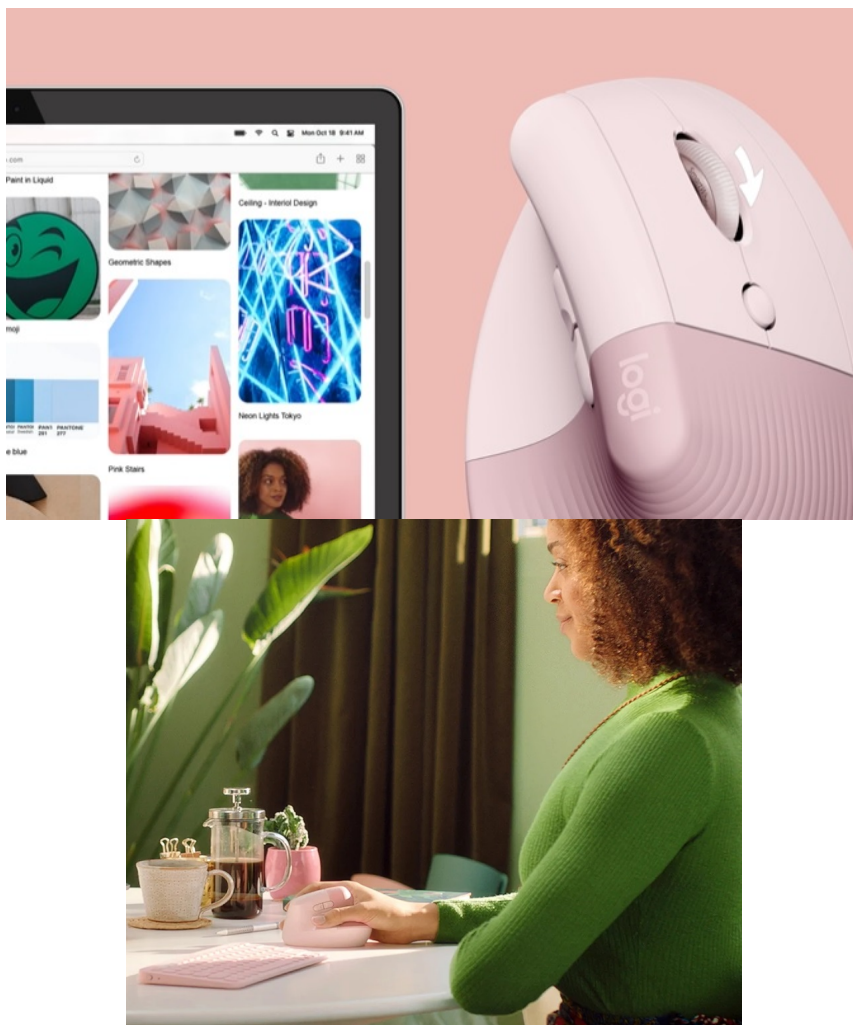

Bezdrátová myš Logitech Lift s pokročilou ergonomickou konstrukcí, která vám umožní komfortně ovládat PC aplikace, pracovat s tabulkami, dokumenty i procházet webové stránky od rána do večera. **Vertikální design myši Logitech Lift** poskytuje praktickou opěrku pro palec, umožní snadný přístup k tlačítkům a jemná textura podpoří pevný úchop. **Myš svíráte v optimálním úhlu** a ruku položíte do přirozené polohy. Díky tomu vzniká **mnohem menší tlak na vaše zápěstí** a benefity se přenesou až na paži v horní části těla.

Pracovní úkoly tak budete plnit v přirozenější poloze, za což vám vaše tělo po celém dni v kanceláři jen poděkuje. **Lepší držení těla** a uvolněnost podpoří soustředěnost a nasazení. Plynulý pohyb kurzoru po pracovní ploše zajišťuje **snímač s maximálním rozlišením 4000 dpi**. Díky **bezdrátovému připojení** skrze miniaturní adaptér LogiBolt či **Bluetooth** získáte také potřebnou volnost pohybu bez limitujícího kabelu. Pomocí této konektivity myš Logitech Lift můžete připojit **až ke 3 zařízením současně** a mezi nimi přepínat pomocí tlačítka na spodní straně.

Logitech Lift

Ergonomická bezdrátová **vertikální** myš byla vyvinuta za účelem snížení zatížení svalů, snížení tlaku na zápěstí a vylepšení polohy ruky. Model Lift s **výškou 71 mm** a sklonem 57° je určený pro menší a středně velké dlaně. Plastický povrch zajistí spolehlivý a přirozený úchop. Snímač myši je založen na **optické** technologii a disponuje rozlišením až **4000 dpi**, které lze snadno nastavit v krocích po 100 dpi. Inteligentní **kolečko SmartWheel** podporuje dva režimy posouvání - pro rychlý přesun v dokumentech, nebo plynulé čtení řádek po řádku. Myš jednoduše připojíte prostřednictvím **miniaturního bezdrátového přijímače** Logi Bolt či přímo pomocí **Bluetooth** až ke třem zařízením současně, mezi kterými lze následně přepínat tlačítkem na spodní straně myši. Napájení zajišťuje **jedna AA baterie** (součástí balení), která udrží myš v chodu **až 2 roky**.