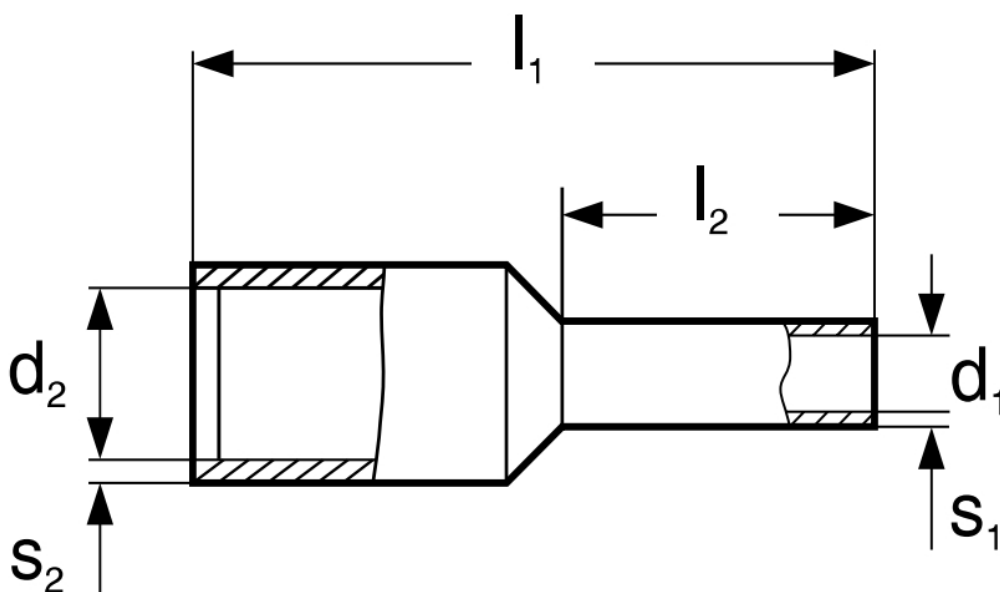

Lisovací dutinka **DI 6-12** s izolací, dle DIN 46228 pro Cu laněné vodiče (nelze použít pro plné vodiče).

ZÁKLADNÍ SPECIFIKACE

Jmenovitý průřez: 6 mm²

Délka pouzdra: 12 mm

Izolační materiál: polypropylen

Materiál: měď

Povrch: cínovaný

Barva: černá

Označení	Průřez vodiče v mm ²	Rozměry v mm					
		l ₁	l ₂	d ₁	d ₂	s ₁	s ₂
DI 4-10	4	17,0	10,0	2,8	4,8	0,20	0,30
DI 4-12		20,0	12,0	2,8	4,8	0,20	0,30
DI 4-18		26,0	18,0	2,8	4,8	0,20	0,30
DI 6-12	6	20,0	12,0	3,5	6,3	0,20	0,30
DI 6-18		26,0	18,0	3,5	6,3	0,20	0,30
DI 10-12	10	22,0	12,0	4,5	7,6	0,20	0,40
DI 10-18		28,0	18,0	4,5	7,6	0,20	0,40
DI 16-12	16	24,0	12,0	5,8	8,8	0,20	0,40
DI 16-18		28,0	18,0	5,8	8,8	0,20	0,40