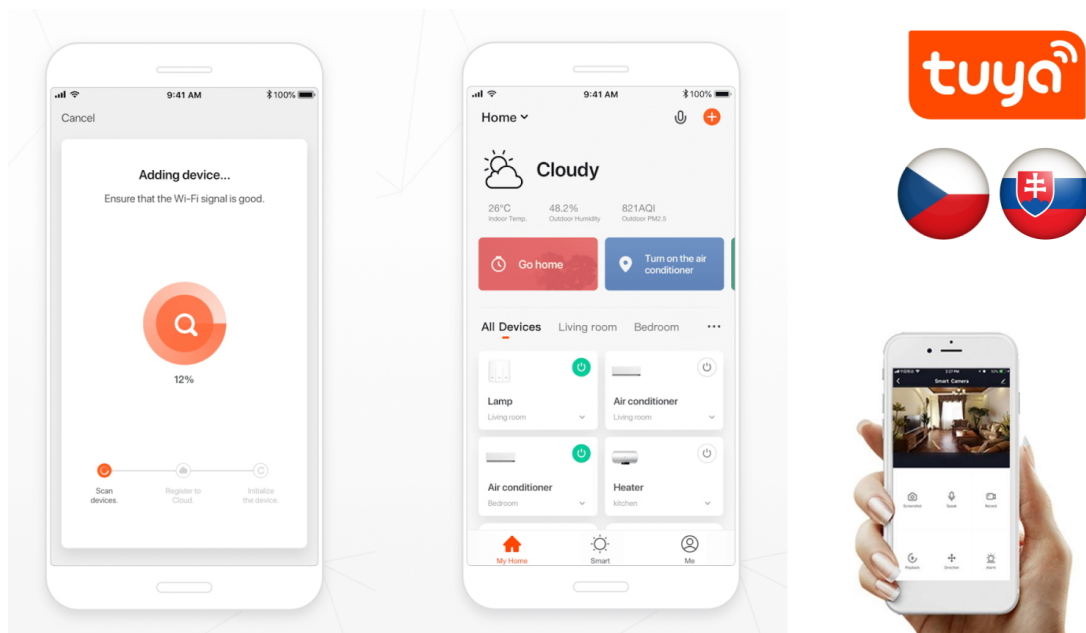

IMMAX NEO SMART MAGNETICKÝ SENZOR NA DVEŘE/OKNA 3KS

Cena celkem:	1 159 Kč (bez DPH: 958 Kč)
Běžná cena:	1 275 Kč
Ušetříte:	116 Kč
Kód zboží:	DAZIMM1025
Part No.:	07518C
Záruka:	24 měs.
Stav:	Nové zboží

Popis

IMMAX Neo Smart magnetický senzor na dveře/okna 3 ks

Magnetické čidlo na okna a dveře vás upozorní na jejich otevření. V případě narušení je odesláno oznámení do chytrého telefonu či tabletu, ať už jste doma nebo na cestách. Díky aplikaci Immax NEO můžete čidlo snadno nastavit a spravovat. Napájení je realizováno jednou **CR2032** baterií, která při 10 aktivacích denně vydrží až 2 roky. Balení obsahuje **tři čidla**.

POZOR

Toto není Wi-Fi senzor, vyžaduje Immax NEO BRIDGE PRO Smart Zigbee 3.0 (07117-2), popřípadě jiný hub/bridge/gateway na platformě TUYA, který komunikuje pomocí standardu ZigBee 3.0.

ZÁKLADNÍ SPECIFIKACE

Protokol: Zigbee 3.0

Bezdrátový dosah: 30 m v otevřeném prostoru

Napájení: baterie 3 V CR2032

Rozměry: 54 × 24 × 12 mm/ 34 × 12 × 10 mm

Barva: bílá