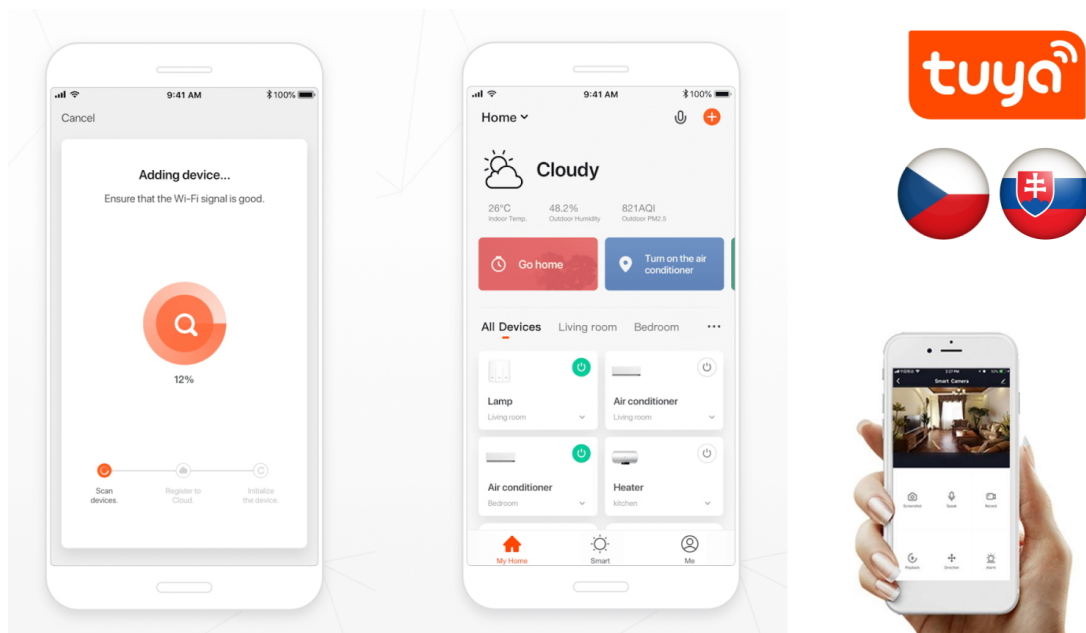

IMMAX NEO SMART MAGNETICKÝ SENZOR NA DVEŘE/OKNA

Cena celkem:	451 Kč (bez DPH: 373 Kč)
Běžná cena:	496 Kč
Ušetříte:	45 Kč
Kód zboží:	DAZIMM1026
Part No.:	07518L
Záruka:	24 měs.
Stav:	Nové zboží

Popis

IMMAX Neo Smart magnetický senzor na dveře/okna

Magnetické čidlo na okna a dveře vás upozorní na jejich otevření. V případě narušení je odesláno oznámení do chytrého telefonu či tabletu, ať už jste doma nebo na cestách. Díky aplikaci Immax NEO můžete čidlo snadno nastavit a spravovat. Napájení je realizováno jednou **CR2032** baterií, která při 10 aktivacích denně vydrží až 2 roky.

POZOR

Toto není Wi-Fi senzor, vyžaduje Immax NEO BRIDGE PRO Smart Zigbee 3.0 (07117-2), popřípadě jiný hub/bridge/gateway na platformě TUYA, který komunikuje pomocí standardu ZigBee 3.0.

ZÁKLADNÍ SPECIFIKACE

- **Protokol:** Zigbee 3.0
- **Bezdrátový dosah:** 30 m v otevřeném prostoru
- **Napájení:** baterie 3 V CR2032
- **Rozměry:** 54 × 24 × 12 mm/ 34 × 12 × 10 mm
- **Barva:** bílá