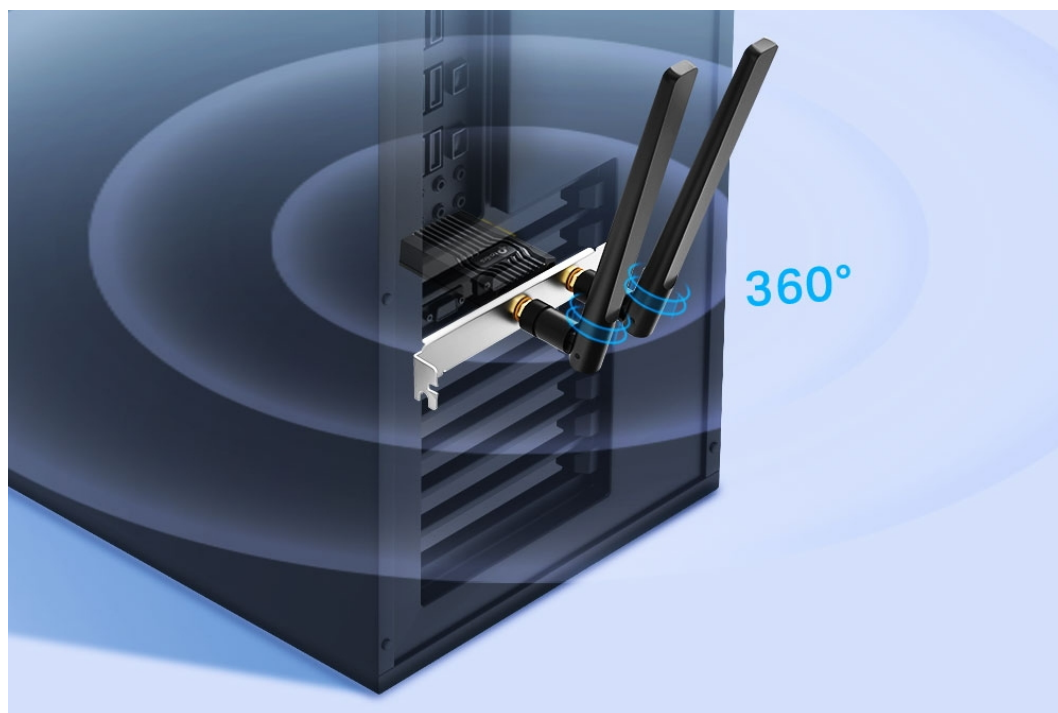

Kompatibilní s Bluetooth 5.2

Nejnovější technologie Bluetooth 5.2 přináší dvakrát vyšší rychlosti a čtyřikrát větší pokrytí než Bluetooth 4.2, což zcela jistě ocení vaše herní ovladače, sluchátka, klávesnice a další Bluetooth zařízení.