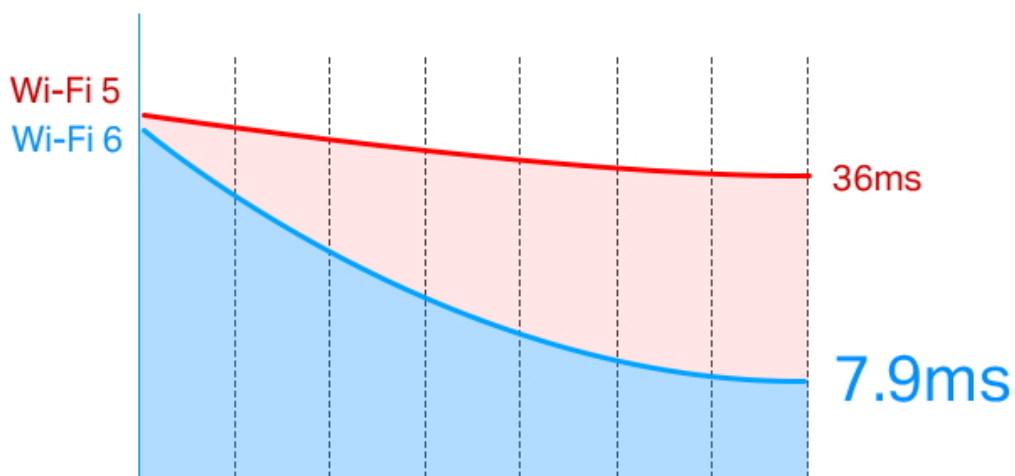

vašeho Wi-Fi 6 routeru.

Okamžitá odezva

Revoluční technologie OFDMA snižuje latenci až o 75 %. Dopřejte si hraní her v reálném čase nebo fantastické zážitky ve světě virtuální reality s ultra rychlou odezvou.

Antény s vysokým ziskem pro větší pokrytí

Dvě výkonné antény s vysokým ziskem a silným signálem značně rozšiřují existující pokrytí Wi-Fi sítě a poskytují rychlé, ničím nerušené on-line uživatelské zážitky i na vzdálených místech.