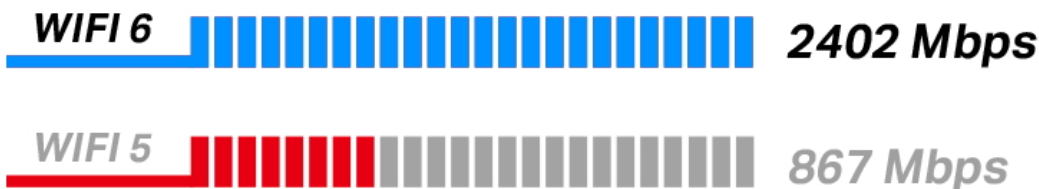

#### Adaptér AX3000 Wi-Fi 6 Bluetooth 5.2 PCIe

Duální bezdrátová karta do PCIe slotu s přenosovou rychlostí **až 2402 Mb/s (5 GHz) + 574 Mb/s (2,4 GHz)**. Je plně kompatibilní se všemi bezdrátovými produkty standardů **802.11a/b/g/n/ac/ax**. Karta podporuje **Bluetooth 5.2** přenos a je dodávána se 2 externími anténami, které lze v případě potřeby vyměnit za jiné s větším ziskem. Bezdrátová komunikace je chráněná šifrováním **64/128 bit WEP, WPA/WAP2/WPA3, WPA-PSK/WPA2-PSK a 802.1x**, aby vaše data zůstala zabezpečena.