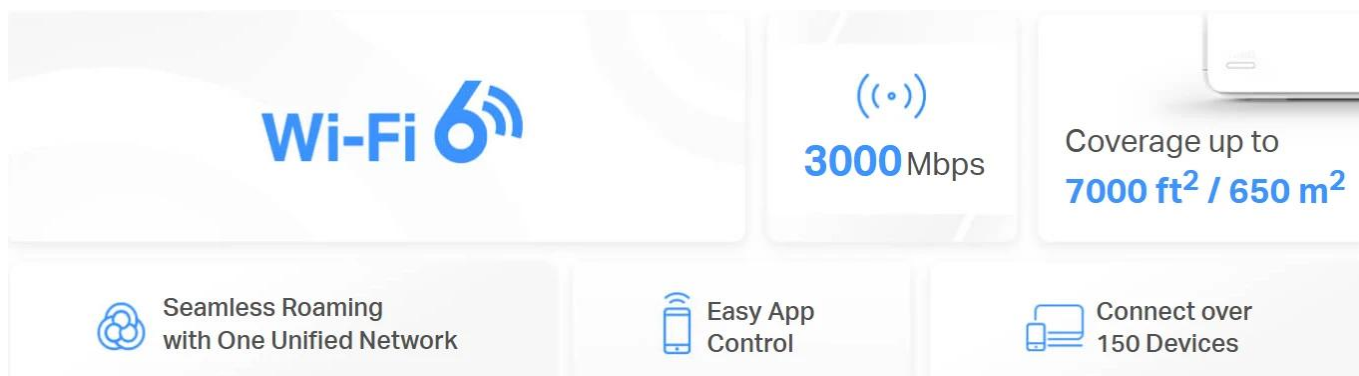

- **Dvoupásmové Wi-Fi 6 připojení s rychlostí až 3000 Mb/s** - 2402 Mb/s v pásmu 5 GHz + 574 Mb/s v pásmu 2,4 GHz
- **Plynulé přepínání mezi připojenými zařízeními v jedné síti** - Jednotky Halo vzájemně spolupracují a "předávají" si připojená zařízení mezi sebou, jak se pohybujete po domě
- **Pokrytí celé domácnosti** - Pokrytí prostoru až 460 m² vysokorychlostní sítě Wi-Fi, která eliminuje mrtvé zóny Wi-Fi pokrytí
- **Připojení více než 150 zařízení** - Rychlé a spolehlivé připojení pro více než 150 zařízení
- **Snadná správa domácí sítě** - Aplikace MERCUSYS umožňuje rychlé nastavení a správu Wi-Fi sítě včetně rodičovské kontroly
- **Plně gigabitové porty** - 3 gigabitové porty u každé jednotky Halo zajišťují bleskurychlé kabelové připojení

Dvoupásmová Wi-Fi 6 síť s rychlostí až 3 000 Mb/s

Vybavena technologií Wi-Fi 6 jednotka Halo H80X zlepšuje prakticky každý aspekt vaší sítě: rychlost, efektivitu i kapacitu. Díky pokročilým technologiím jako je OFDMA, MU-MIMO, 1024-QAM a BSS Color dosahuje vyšších rychlostí a větší stability připojení.