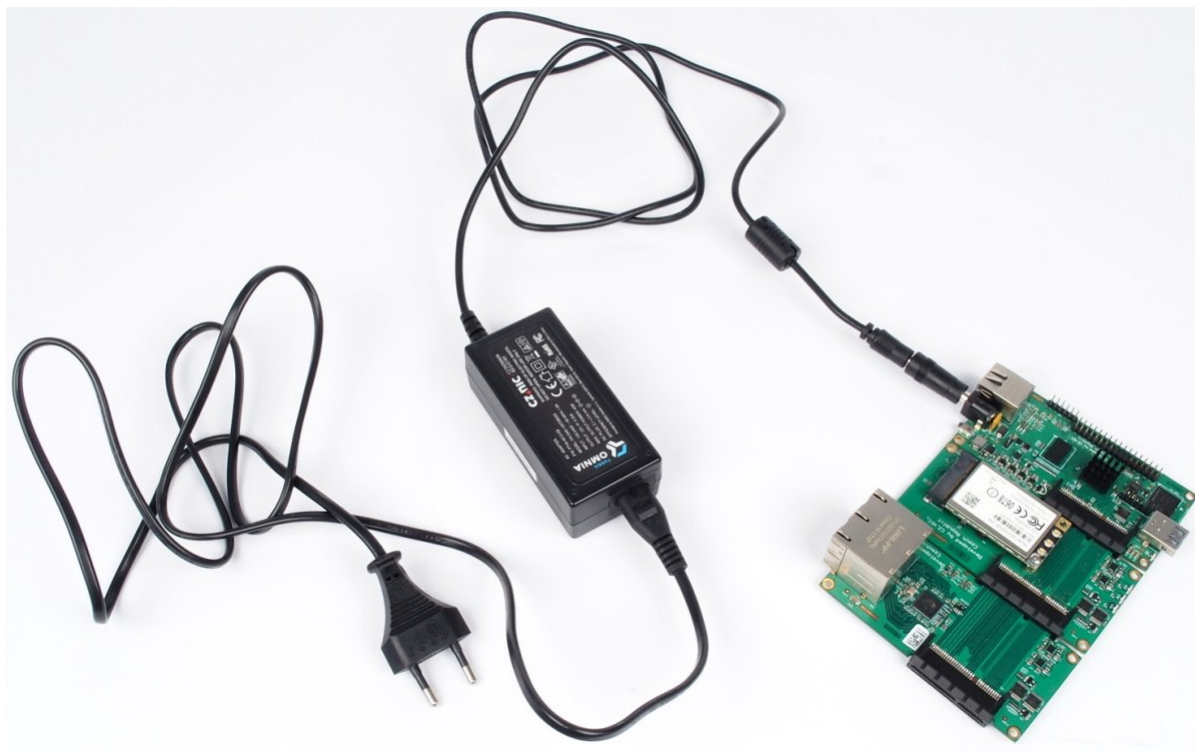

TURRIS OMNIA NAPÁJECÍ ADAPTÉR 40W

Cena celkem:	527 Kč (bez DPH: 435 Kč)
Běžná cena:	579 Kč
Ušetříte:	53 Kč
Kód zboží:	NARCZP0001
Part No.:	RTROM01-PT45-4012-C8
Záruka:	26 měs.
Stav:	Nové zboží

Popis

Turris Omnia napájecí adaptér 40 W

Náhradní napájecí adaptér se standardním **5,5 x 2,1 mm konektorem**. Je vhodný nejen **pro zařízení Turris Omnia**, ale díky výstupnímu napětí DC 12 V také pro LED pásy. Výkon zdroje je až **40 W** a maximální výstupní proud je 3,33 A.

Adaptér je dodáván bez AC kabelu. Jedná se o 2pin kabel 230V

ZÁKLADNÍ SPECIFIKACE

Výkon: 40 W

Vstupní napětí: 100-240 V

Výstupní napětí: 12 V

Proud: max. 3,33 A

Velikost konektoru: 5,5 x 2,1 mm

Barva: černá