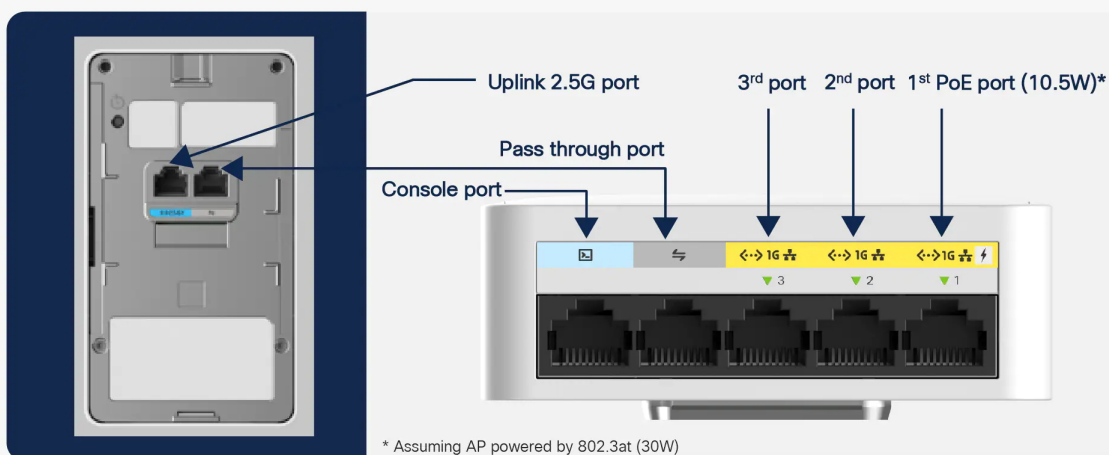

Zpásmový **Wi-Fi 6** access point založen na bezdrátové technologii **2,4 GHz a 5 GHz** standardu **802.11ax** (zpětně kompatibilní s 802.11a/b/g/n/ac). Rychlost přenášených dat činí **až 1,488 Gb/s** (kombinovaná). Pro připojení je přítomen **multi-gigabitový Ethernet RJ-45 port** (100/1000/2500) a **tři GbE RJ-45 porty**.

- Multi-gigabitový RJ-45 port (100/1000/2500 Mbps), 3x GbE RJ-45 (1. port podporuje PSE 10,5 W výstup), 1x Passthru port (2x RJ-45)
- Integrované antény + podpora 2x2 MU-MIMO a 802.11ax
- Beamforming, BSS coloring, OFDMA, TWT, MRC, 802.11 DFS, CSD, A-MPDU, A-MSDU
- Bluetooth 5.0 pro IoT využití

Řada Catalyst 9105 rozšiřuje síť založenou na intencích společnosti Cisco. Je ideální pro sítě všech velikostí, škáluje se tak, aby splňovala rostoucí požadavky internetu věcí a zároveň plně podporovala nejnovější inovace a nové technologie. Řada Catalyst 9105 je také špičkou v oblasti výkonu, zabezpečení a analytiky.

9105AXW wall plate ports

ZÁKLADNÍ SPECIFIKACE

Standard: IEEE 802.11a/b/g/n/ac/ax

Rychlost datového přenosu: až 1,488 Gb/s (80 MHz @ 5 GHz a 20 MHz @ 2,4 GHz)

Porty: 1x mGig RJ-45 (2,5 Gbps), 3x GbE RJ-45, 1x RJ-45 konzole, 1x USB 2.0, 1x PassThru port (2x RJ-45)