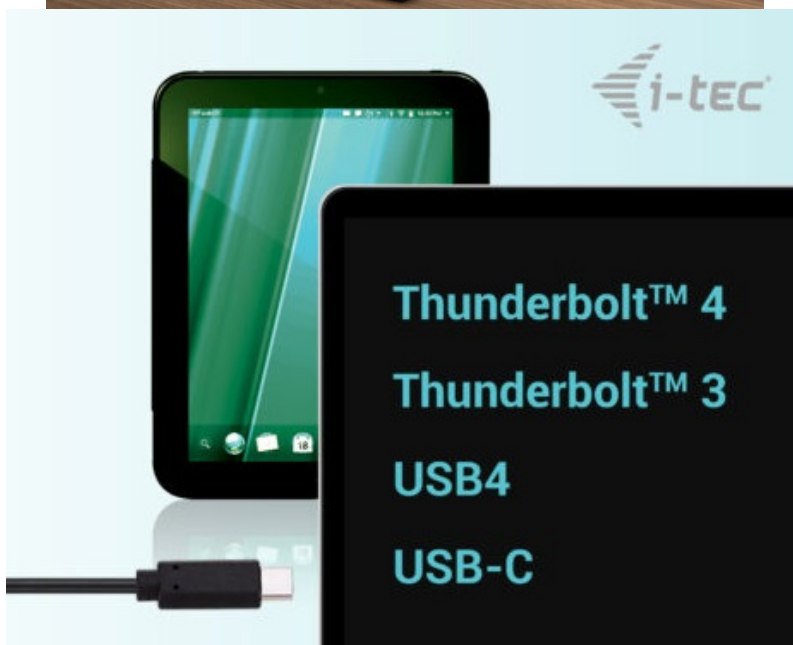

I-TEC USB-C TRIPLE 4K DOCK PRO 100W

Cena celkem:	3 752 Kč (bez DPH: 3 101 Kč)
Běžná cena:	4 127 Kč
Ušetříte:	375 Kč
Kód zboží:	DOCTEC0073
Part No.:	C31TRIPLE4KDOCKPDPRO
Záruka:	24 měs.
Stav:	Nové zboží

Popis

I-TEC USB-C Triple 4K Dock Pro - nálož konektorů v malém provedení

Profesionální dokovací stanice I-TEC USB-C Triple 4K Dock Pro kompaktních rozměrů, která je kompatibilní se všemi **moderními notebooky i tablety** s rozhraním USB-C a nabízí celou řadu dalších portů pro připojení periferních zařízení, a to včetně **4K monitorů**. Je tak vhodná **pro grafiky, tvůrce obsahu a další profesionály** napříč obory. **GLAN Ethernet** podporuje vysokorychlostní síť a poskytuje tak ultra rychlé připojení k internetu i přenos dat.

I-TEC USB-C Triple 4K Dock Pro 100 W

Dokovací stanice v kompaktním provedení nabízí velké množství praktických portů. K počítači či notebooku se připojuje pomocí **USB-C portu s podporou Thunderbolt 3/4 a USB4**. Je tak schopná na podporovaných zařízeních přenášet i napájení **až 100 W**. Vysokorychlostní přístup k internetu lze realizovat skrze přítomný **RJ-45** port. K dokovací stanici lze připojit také až tři monitory s rozlišením **4K UHD** při 30 Hz skrze rozhraní **HDMI** a **DisplayPort**. V případě zapojení pouze jednoho monitoru pak nabízí rozlišení až **5K při 60 Hz**. Počítačové hráči jistě ocení podporu vysoké obnovovací frekvence **až 360 Hz** (1x Full HD monitor). Pro připojení periférií jsou přítomny **tři USB 3.0 porty**, dva USB 2.0 porty a dva konektory USB-C. Stanici lze nainstalovat i dozadu za monitor díky **VESA** držáku (není součástí). Potěší také **slot pro bezpečnostní zámek** a vypínač dokovací stanice pro maximální úsporu elektrické energie.