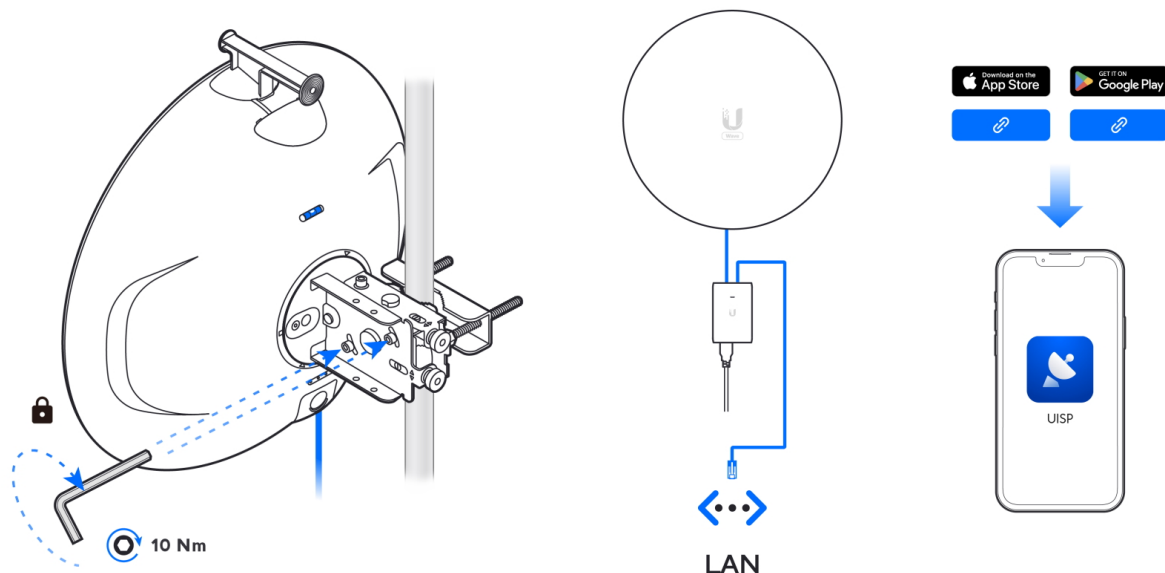

Součástí balení je Gigabit napájecí PoE injektor 48 V (0,65 A).

ZÁKLADNÍ SPECIFIKACE

Frekvenční pásmo: 60 GHz (provozně 57–71 GHz), 5 GHz záloha

Propustnost: 2 Gbps (1 Gbps duplex)

Šířka pásma kanálu: 2160, 1080, 540 MHz (60 GHz), 20, 40, 80 MHz (5 GHz)

Provozní kanály: 58320, 59400, 60480, 61560, 62640, 63720, 64800, 65880, 66960, 68040, 69120, 70200, 70560 MHz

Modulace: 16QAM, QPSK

Provozní režimy: PtP, PtMP Station

Rozhraní: 1× GbE RJ-45, Wave technologie

Zisk antény: 46 dBi (22 dBi pro 5 GHz zálohu)

Azimut a elevace (šířka paprsku): 3 dB: 0,8°; 6 dB: 1,1°

Podpora PoE: ano, pasivní PoE 48 V nebo 24 V

Max. dosah: 8 km

Výkon rádia (TX): 9 dBm

Odolnost proti povětrnostním vlivům: IPX6

Rozměry: 424,4 × 424,4 × 166,2 mm

Hmotnost: 2,59 kg (3,79 kg s držákem)

Barva: bílá

Provoz 60GHz spoje v ČR je možný pouze v souladu s platným všeobecným oprávněním VO-R/12/03.2021-3. Skutečný dosah spoje závisí na místní regulaci v daném státu a lokálních podmínkách.

Manuál (montážní návod):

<https://dl.ui.com/qig/wave-lr.pdf>

Datasheet:

<https://dl.ui.com/ds/wave-lr_ds.pdf>