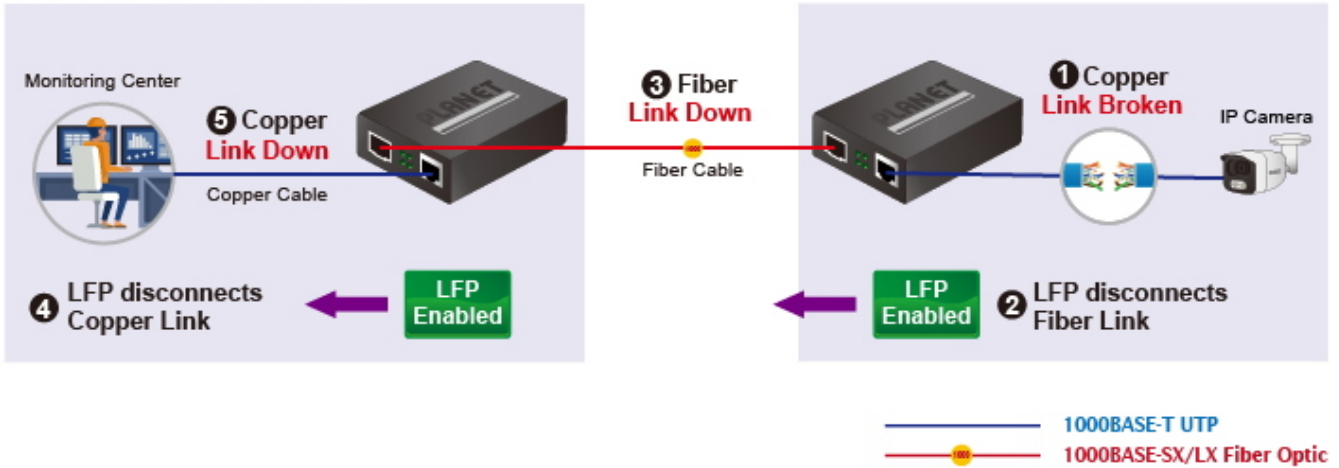

Remote Link Broken