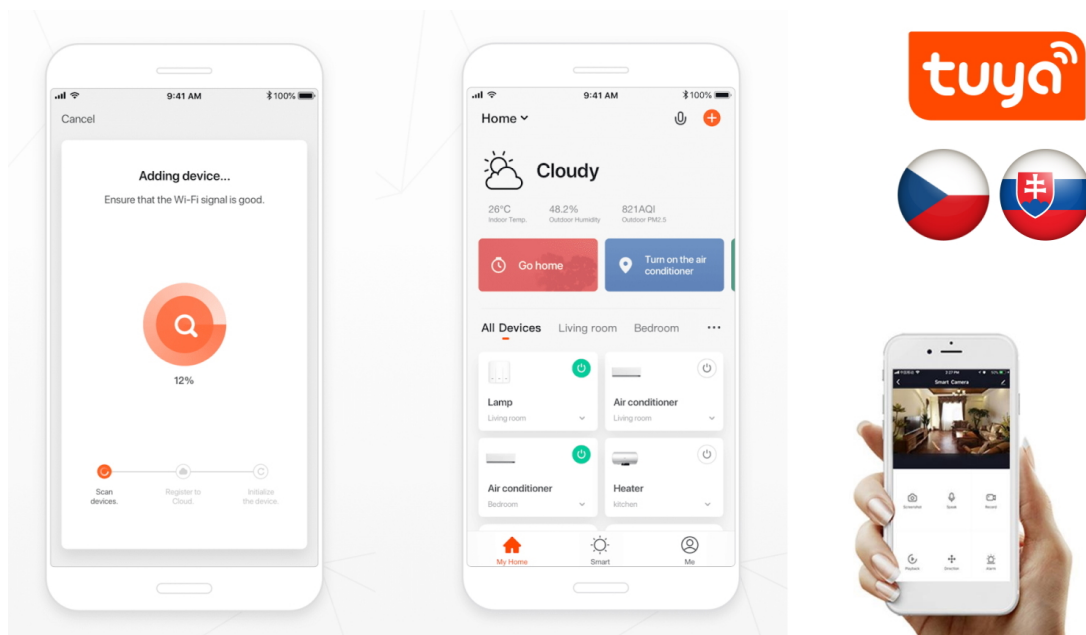

Popis

IMMAX NEO FINO 80 cm 60 W

Designové LED závěsné stropní svítidlo ideální např. pro osvětlení jídelního stolu. Svítidlo lze propojit s chytrou bránou **IMMAX NEO** a ovládat tak celou síť domácích světelných zdrojů skrze dálkový ovladač či aplikaci v mobilním telefonu. Dálkový ovladač **Zigbee 3.0** je součástí balení. Systém je **kompatibilní s iOS, Android, Amazon Alexa, Apple Siri, Google Assistant, Tuya, Philips HUE či Somfy.**