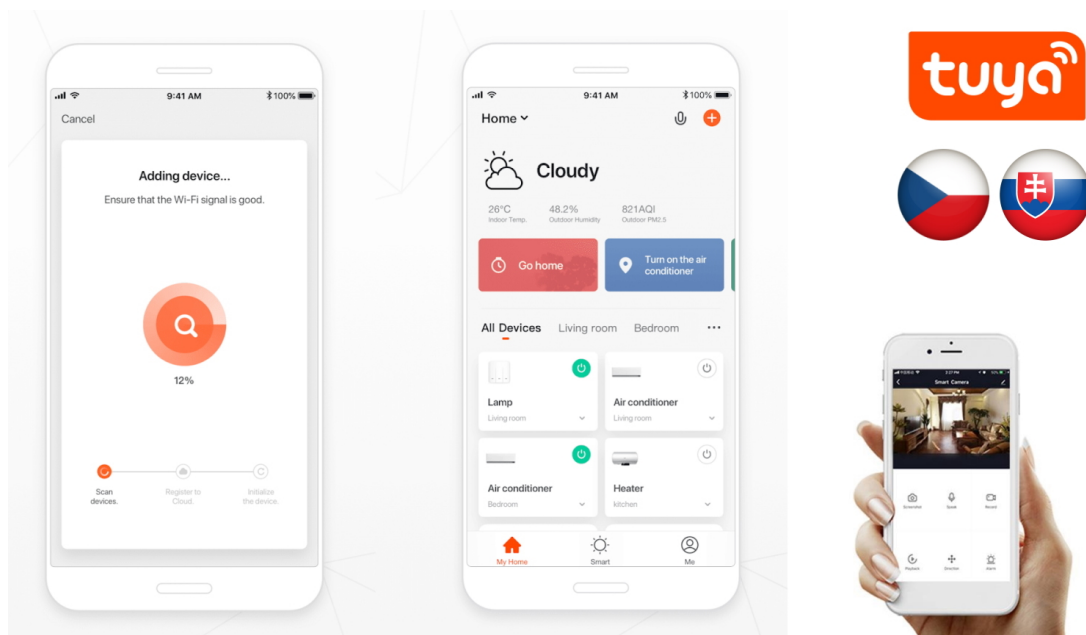

Designové LED závěsné stropní svítidlo ideální např. pro osvětlení jídelního stolu. Svítidlo lze propojit s chytrou bránou **IMMAX NEO** a ovládat tak celou síť domácích světelných zdrojů skrze dálkový ovladač či aplikaci v mobilním telefonu. Dálkový ovladač **Zigbee 3.0** je součástí balení. Systém je **kompatibilní s iOS, Android, Amazon Alexa, Apple Siri, Google Assistant, Tuya, Philips HUE či Somfy.**