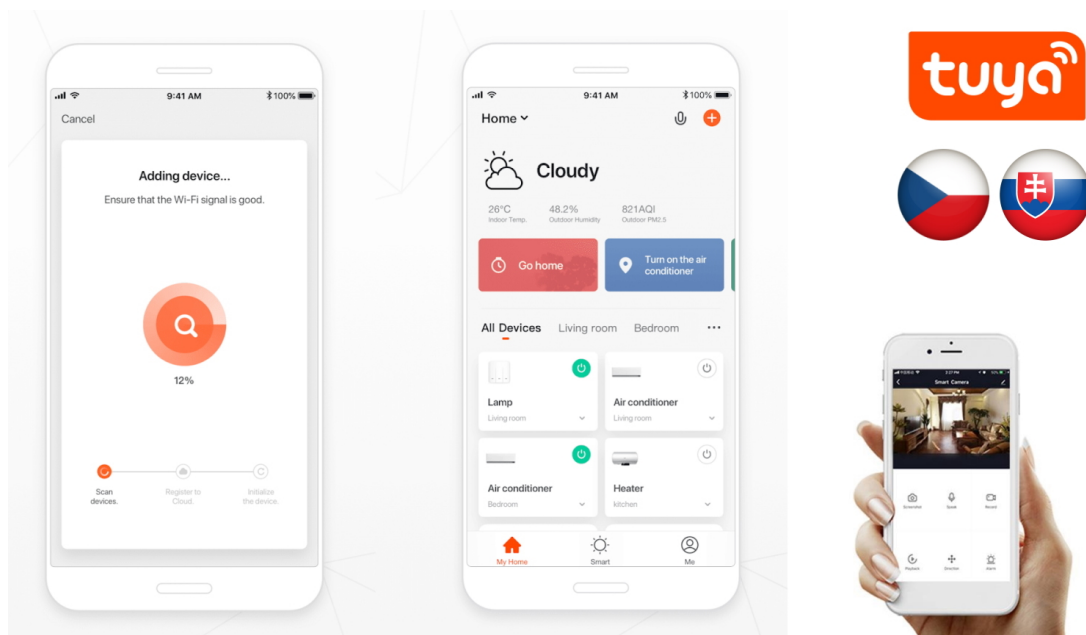

### IMMAX NEO FINO 80 cm 60 W

Designové LED závěsné stropní svítidlo ideální např. pro osvětlení jídelního stolu. Svítidlo lze propojit s chytrou bránou **IMMAX NEO** a ovládat tak celou síť domácích světelných zdrojů skrze dálkový ovladač či aplikaci v mobilním telefonu. Dálkový ovladač **Zigbee 3.0** je součástí balení. Systém je **kompatibilní s iOS, Android, Amazon Alexa, Apple Siri, Google Assistant, Tuya, Philips HUE či Somfy.**