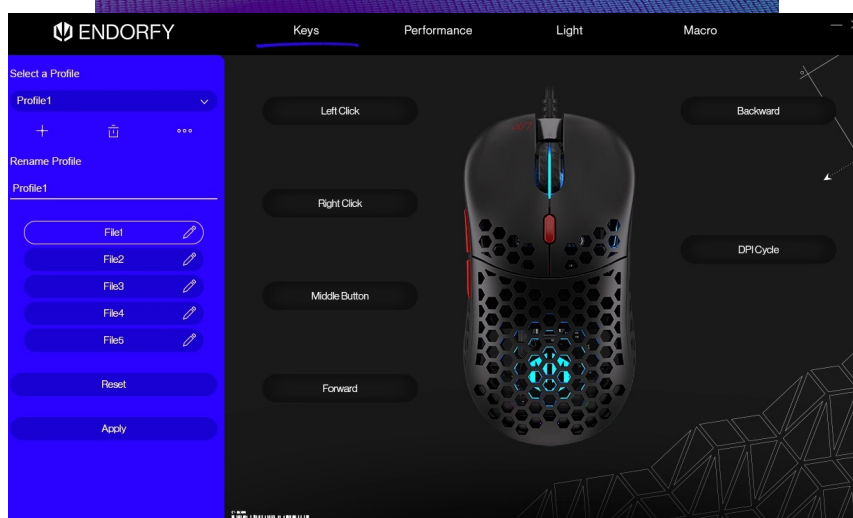

#### Endorfy LIX Plus - do světa, kde není času nazbyt

**Herní drátová myš Endorfy LIX Plus** je tady, aby přinesla rychlost a přesnost do vašeho hraní. Navíc se **mimořádně lehká** a svým designem dokonale padne do ruky, takže se můžete pustit do každé výzvy. **Mikrospínače Kailh GM 8.0** vydrží i dlouhotrvající zátěž, jsou mimořádně citlivé a reagují svižně při každé stisknutí. Váš soupeř tak nemá ani zlomek času na to, aby vymyslel plán B.

**Životnost 80 milionů kliknutí** z ní dělá opravdového herního maratonce. **Voštinová struktura** podporuje nízkou hmotnost a také zabraňuje pocení vaší ruky v parných dnech. Barevné podsvícení dodá ještě pár bodů k celkovému stylu. Pro perfektní vyladění parametrů vám poslouží přídatný **software**. S ním máte pod kontrolou citlivost, **podsvícení, makra** a další funkce.