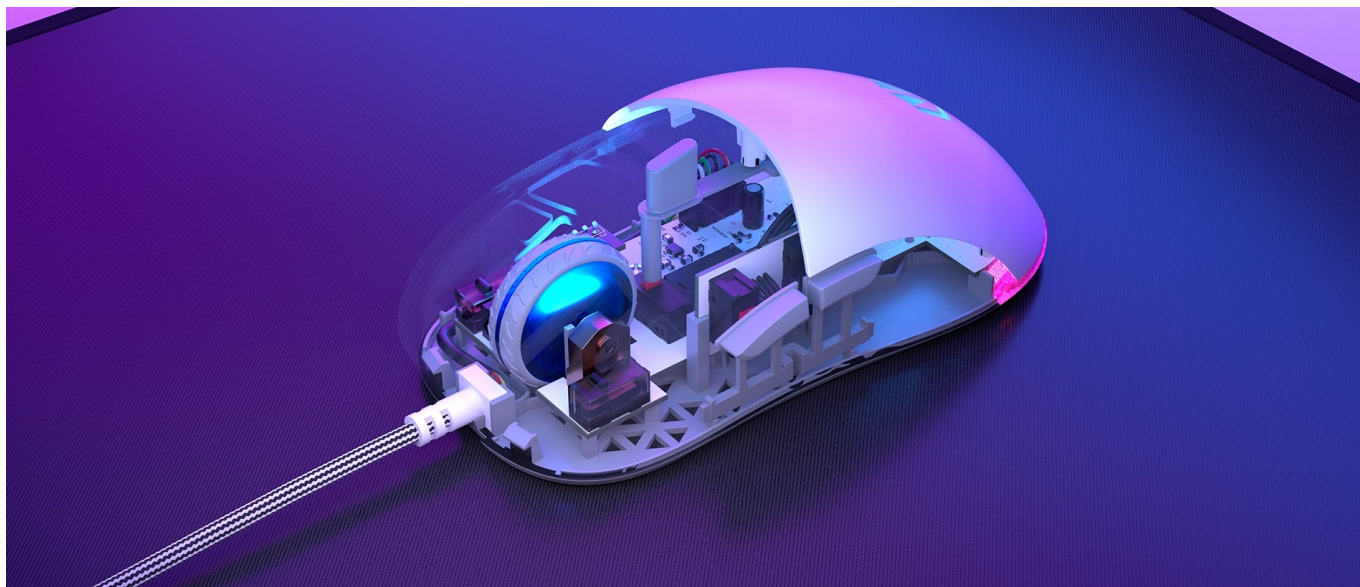

ENDORFY GEM PLUS BÍLÁ

Cena celkem:	1 178 Kč (bez DPH: 974 Kč)
Běžná cena:	1 296 Kč
Ušetříte:	118 Kč
Kód zboží:	MYSEND1130
Part No.:	EY6A011
Záruka:	24 měs.
Stav:	Nové zboží

Popis

Herní myš Endorfy GEM Plus OWH - registruje každý pohyb

Herní myš Endorfy GEM Plus OWH v lehké konstrukci je vždy připravena do akce. Dosahuje **nízké hmotnosti pouhých 67 g** a klouže přesně a plynule v každé situaci – od míření sniperkou až po rychlé pohyby ve zběsilých střílečkách nebo real-time strategiích. Pro tyto účely je myš Endorfy GEM Plus OWH osazena výkonným **senzorem Pixart PAW3370**, který podporuje **rozlišení až 19000 dpi**.

Mikrospínače Kailh GM 8.0 se vyznačují mimořádnou rychlostí a drží s vámi krok i v té nejvyhrocenější akci. Díky designu s **texturou po bočních stranách** se myš pohodlně a pevně drží, takže se můžete rozhodovat opravdu v rámci okamžiku. Rychlé a jednoduché připojení zajišťuje 1.8 metrů dlouhý kabel zakončený **USB konektorem**.

Endorfy GEM Plus

Lehká herní myš disponující **6 programovatelnými tlačítky** a vysoce přesným **optickým senzorem Pixart PAW3370** s rozlišením **až 19000 dpi**. Textura bočních stran zajišťuje pevnější uchopení myši a tím zlepšuje celkovou ovladatelnost. Herní design doplňuje **adresovatelné RGB podsvícení**. Kvalitní spínače **Kailh GM 8.0** vydrží více než **80 milionů kliků**. Připojení je realizováno skrze opletený **USB kabel** o délce 1,8 m.