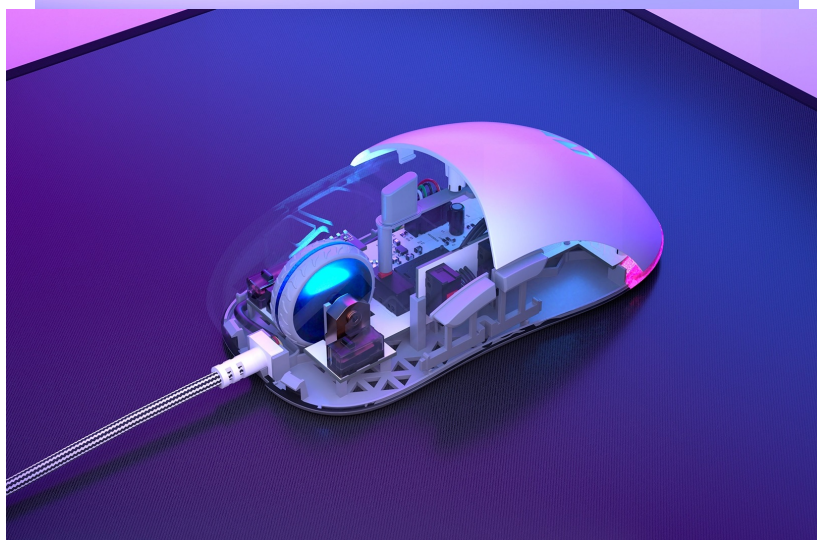

### Myš Endorfy GEM - zaberte v každé herní výzvě

**Herní myš Endorfy GEM** se s lehkostí vypořádá s každou akcí. Výkonný **optický snímač Pixart PMW3325** reaguje svižně a plynule na každý příkaz a pohyb. Díky rozlišení **400 až 8000 dpi** proskáče tabulkami, texty a zvládne také náročné herní situace - od dokonale přesného zacílení na terč až po zběsilé akční přestřelky.

Kompaktní a lehká konstrukce dosahující **hmotnosti pouhých 67 g** podporuje pevné uchopení a komfortní manipulaci. Herní myš Endorfy GEM je osazena **mikrospínači Kailh GM 4.0**, které jsou navrženy pro nepřetržitě a dlouhotrvající klikání a ničení bossů. Pro připojení slouží dlouhý kabel zakončený **konektorem USB**. Díky tomu je zprovoznění **myši Endorfy GEM** otázkou okamžiku.

### Endorfy GEM

Lehká herní myš disponující **6 programovatelnými tlačítky** a vysoce přesným **optickým senzorem Pixart PMW3325** s rozlišením **až 8000 dpi**. Textura bočních stran zajišťuje pevnější uchopení myši a tím zlepšuje celkovou ovladatelnost. Herní design doplňuje **adresovatelné RGB podsvícení**. Kvalitní spínače **Kailh GM 4.0** vydrží více než **60 milionů kliků**. Připojení je realizováno skrze opletený **USB kabel** o délce 1,8 m.