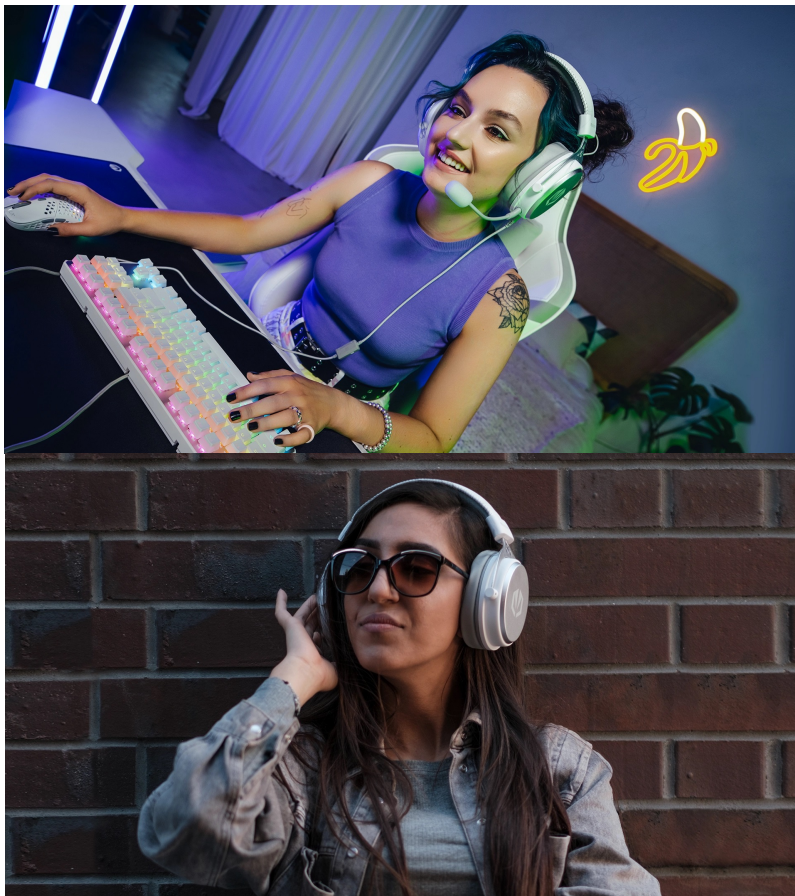

Náhlavní souprava Endorfy VIRO Plus OWH v minimalistickém designu, která hráčům zprostředkuje strhující prostorový zvuk. Díky **odnímatelnému mikrofonu** můžete komunikovat se spoluhráči, kolegy na schůzkách a v rámci jakýchkoliv videohovorů. Současně také můžete vyrazit ven a využít headset jako klasická sluchátka pro poslech hudby. Pro připojení slouží standardní **3.5mm jack konektor**, díky čemuž je **headset Endorfy VIRO Plus OWH** kompatibilní s celou řadou zařízení a vhodný nejen pro hráče, ale také fanoušky hudby, podcastů a dalšího mluveného slova.

Ergonomický design v podobě **měkkých náušníků z paměťové pěny** zajistí komfortní nošení po dlouhou dobu a vaše uši

se budou cítit jako v obležení obláček. Součástí balení jsou rovněž **textilní náušníky**, které jsou prodyšné a vhodné pro letní dny. Součástí je rovněž **USB zvuková karta**, která produkuje **prostorové audio 7.1**. Unikátní **software** doladí zvuk k naprosté dokonalosti. Umožní vám také ukládat nastavení profilu dle konkrétní aktivity nebo hudebního žánru.

Endorfy VIRO Plus USB Onyx White

Herní náhlavní headset poskytující díky **53 mm** velkým měničům skvělý zvukový přednes. Stejně tak **odpojitelný mikrofon** poskytuje křišťálově čistý přenos, který je základem kvalitní hlasové komunikace. Pohodlné náušníky z paměťové pěny a **polstrovaný hlavový most** zajistí dlouhé hodiny hraní či poslechu v nejvyšším komfortu. **Hliníkový rám** zaručí odolnost potřebnou při každodenním používání i přenášení. **Ovládání hlasitosti** je umístěno přímo **na odnímatelném kabelu** zakončeném konektorem **3,5 mm jack**. Balení navíc obsahuje **externí 7.1 zvukovou kartu**, která se připojuje do **USB** portu. Ve spojení se speciálním softwarem lze následně vytvářet profily pro jednotlivé činnosti či hudební žánry a vylepšovat kvalitu zvuku pomocí dalších funkcí. Na kartě se nachází combo jack pro připojení headsetu.