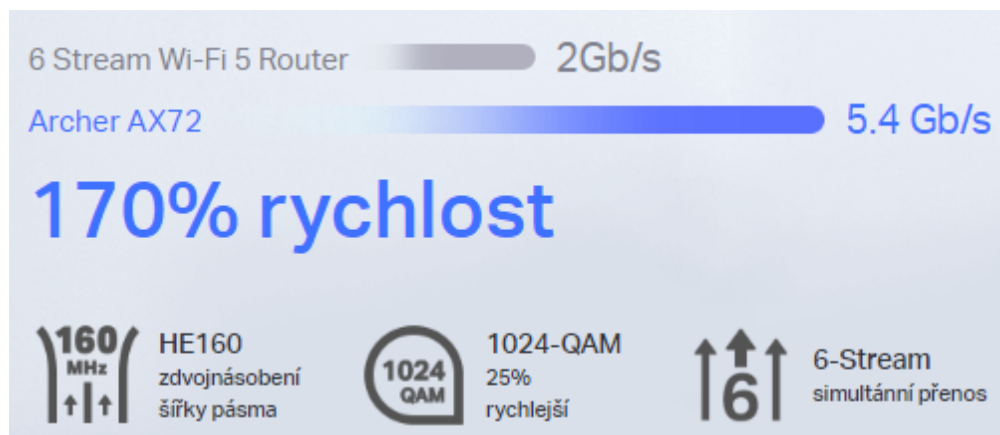

Router pracující v pásmech **2,4 a 5 GHz** s podporou standardů **802.11a/b/g/n/ac/ax**. Archer AX Pro je vybaven nejnovější bezdrátovou technologií **Wi-Fi 6**, která přináší vyšší rychlost, větší kapacitu a snížené přetížení sítě. V pásmu 2,4 GHz dosahuje přenosových rychlostí **až 574 Mbit/s** a v pásmu 5 GHz **až 4804 Mbit/s**. Technologie **Beamforming** a 6 antén s vysokým ziskem se spojí a vytvoří silný a spolehlivý Wi-Fi signál v celé domácnosti, poskytují hladké a stabilní připojení pro každého klienta. Pro snadné nastavení a použití lze využít **mobilní aplikaci Tether** nebo webové rozhraní.

- **Gigabit Wi-Fi pro 8K streamování** - 5400 Mb/s WiFi pro rychlejší procházení, streamování a stahování, to vše současně.
- **Plně vybavená Wi-Fi 6** - Je vybavena špičkovou strukturou 4T4R a HE160 v pásmu 5 GHz, která umožňuje ultrarychlé připojení 4,8 Gb/s.
- **Připojí 100+ zařízení** - Podporuje MU-MIMO a OFDMA pro snížení přetížení a zčtyřnásobení průměrné propustnosti.
- **Široké pokrytí** - 6× antény a Beamforming zajišťují široké pokrytí.
- **HomeShield** - prémiové bezpečnostní služby TP-Link udržují vaši domácí síť v bezpečí díky špičkovým funkcím pro ochranu sítě a internetu věcí.
- **Více větracích otvorů, méně tepla** - Vylepšená oblast větracích otvorů umožňuje ještě lepší výkon.
- **USB Sharing** - 1× port USB 3.0 umožňuje snadné sdílení médií a budování privátního cloudu.
- **Snadné nastavení** - Nastavte router během několika minut pomocí aplikace Tether.