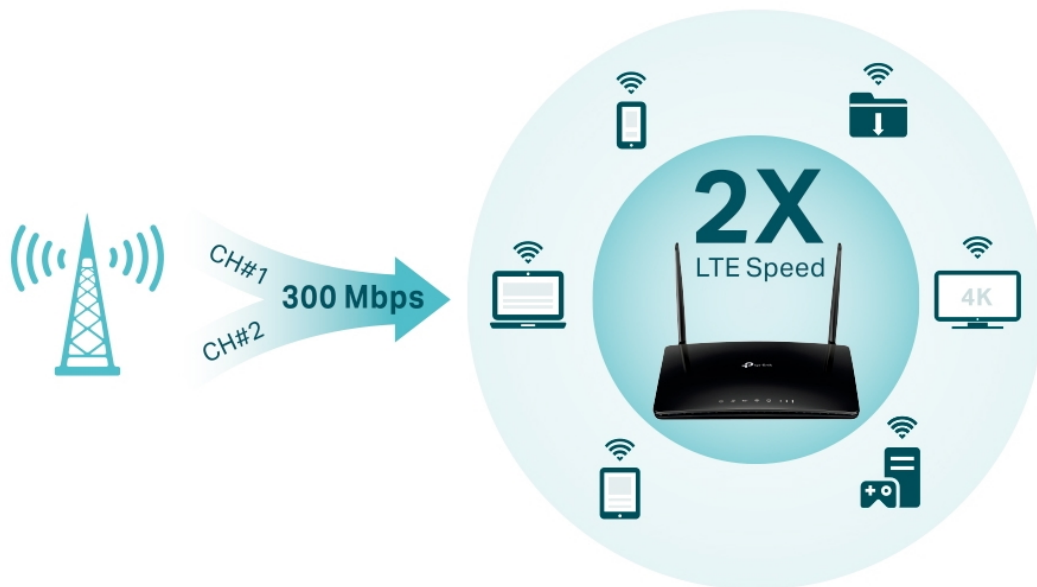

Router poskytuje **čtyři gigabitové porty** a tím i spolehlivé kabelové připojení pro zařízení náročná na šířku pásma, jako jsou například herní konzole. Dvě oddělené bezdrátové sítě využívající pásma **2,4 GHz** a **5 GHz** poskytují optimalizovaný výkon **až 1167 Mb/s** a minimalizují vzájemné rušení signálu. Dvě externí LTE antény a nejnovější bezdrátové technologie vám umožní užívat si stabilní a efektivní připojení.

- **Pokročilý 4G+ router** - podporuje 4G+ Cat6 pro zvýšení datové rychlosti až na 300 Mbps.
- **Zapojte SIM kartu a hrajte** - není potřeba žádná konfigurace, kompatibilita SIM karet ve více než 100 zemích je zajištěna léty praktických testů.
- **Podpora MU-MIMO** - simultánní datové toky zvyšují propustnost Wi-Fi a efektivitu sítě.
- **Podporuje TP-Link OneMesh** - spolupracuje s produkty TP-Link OneMesh a vytváří flexibilní a nákladově efektivní síť Mesh.
- **Lepší signál pro připojení všude** - vychutnejte si stabilní a efektivní připojení ke každému zařízení díky dvěma externím odnímatelným LTE anténám.
- **Plně gigabitové porty** - poskytují spolehlivé kabelové připojení pro zařízení náročná na šířku pásma, jako jsou herní

konzole a IPTV.

- **Režim Wi-Fi Router** - zapojte ethernetový kabel do portu LAN/WAN pro flexibilní přístup jako záložní možnost, pokud nemůžete získat připojení 4G.
- **Snadné nastavení a správa** - nastavte Archer MR500 během několika minut díky jeho intuitivnímu webovému rozhraní a výkonné aplikaci Tether.

ZÁKLADNÍ SPECIFIKACE

Standard: IEEE 802.11a/b/g/n/ac, 4G LTE, 3G mobilní síť

Rychlost datového přenosu: 867 Mbit/s 5 GHz, 300 Mbit/s 2,4 GHz

Anténa: 2x externí 4G LTE anténa

Porty: 3x RJ-45 LAN, 1x RJ-45 LAN/WAN, 1x nano SIM slot