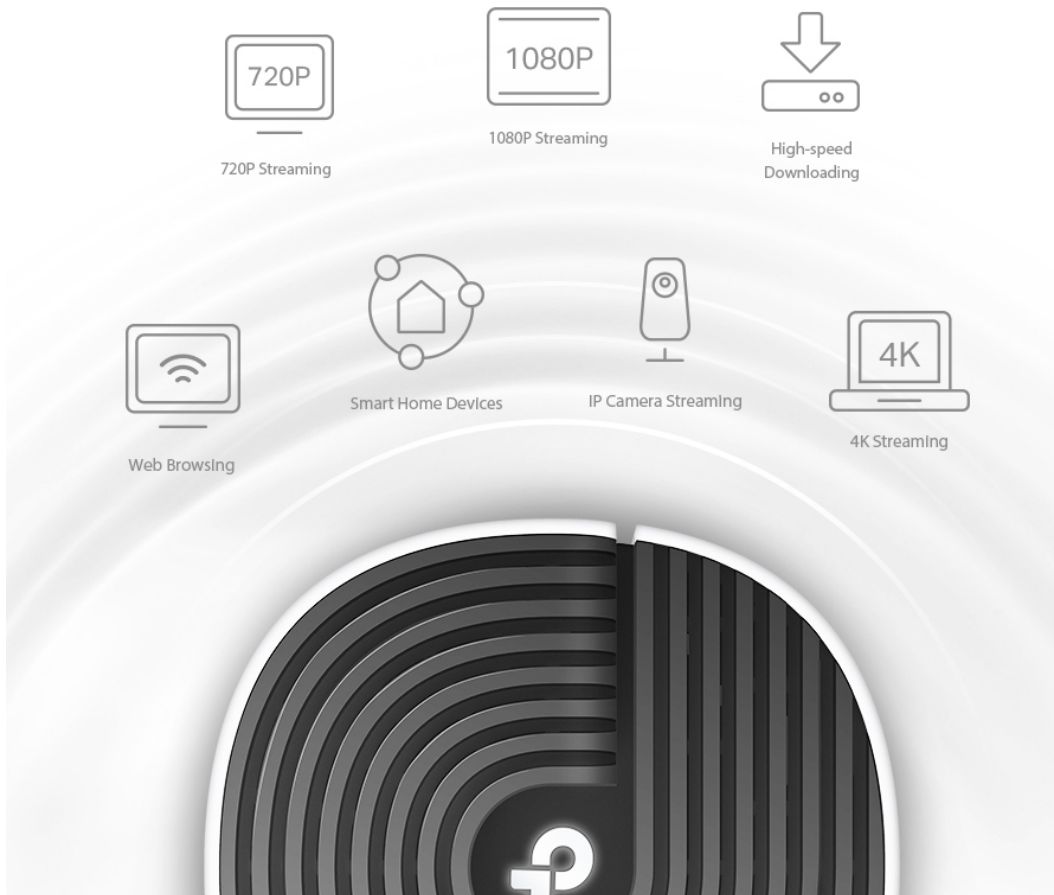

Deco S7 využívá systém více jednotek k dosažení bezproblémového celoplošného Wi-Fi pokrytí - **eliminuje slabé oblasti signálu** jednou provždy! Pro pokrytí menších oblastí může jednotka fungovat i samostatně. Díky pokročilé technologii **Deco Mesh** spolupracují jednotky na vytvoření jednotné sítě s jediným názvem sítě.

Zabiják mrtvých zón Wi-Fi

Deco S7 nabízí snadný způsob, jak zajistit silný Wi-Fi signál v každém rohu vašeho domu, na ploše až 195 m² (sada s 1 jednotkou). Bezdrátová připojení a volitelné páteřní ethernetové připojení pracují společně na propojení jednotek Deco, díky čemuž bude vaše síť rychlejší a zajistí nepřerušované připojení všech zařízení.

Connections for over **100** Devices

2v1 režim routeru a přístupového bodu

Flexibilní a multifunkční jednotka Deco S7 má spoustu funkcí, aby mohla plnit roli routeru nebo přístupového bodu. Jednoduše si vyberte režim, který vyhovuje vašim aktuálním síťovým požadavkům, a využijte maximální flexibilitu bezdrátového připojení.