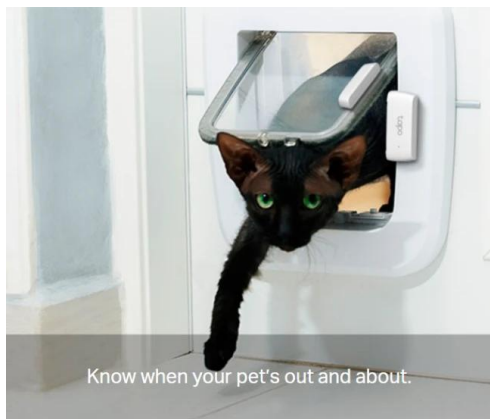

Know when your pet's out and about.