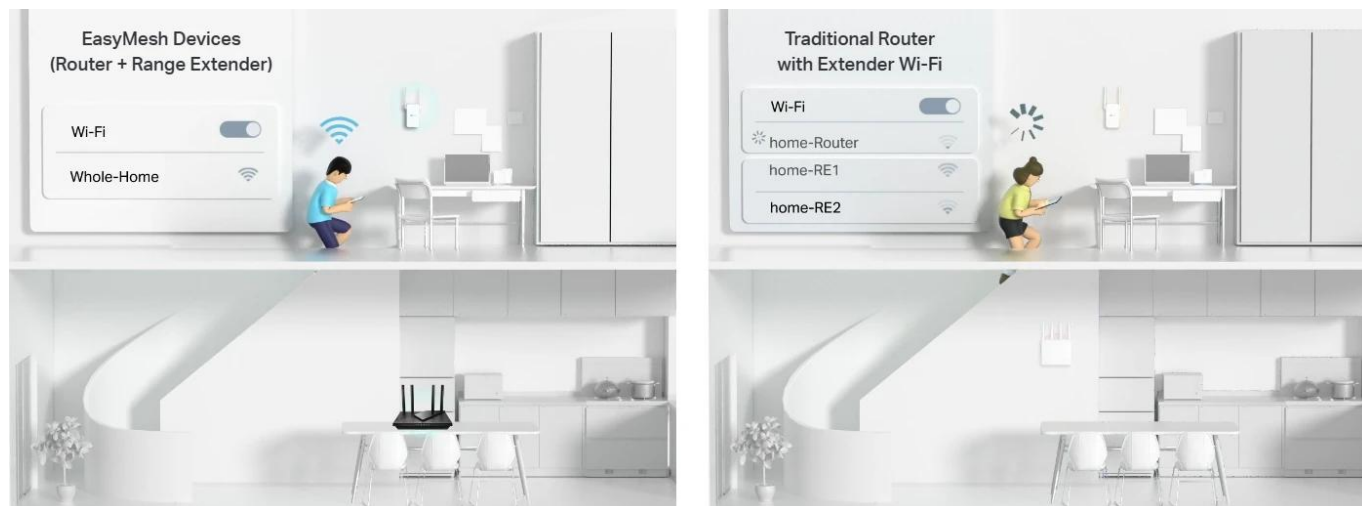

Široký. Širší. Nejširší.

Udržujte internet zaměřený na jednu místnost nebo pokryjte Wi-Fi celé patro výběrem mezi 3 úrovněmi síly v aplikaci Tether.