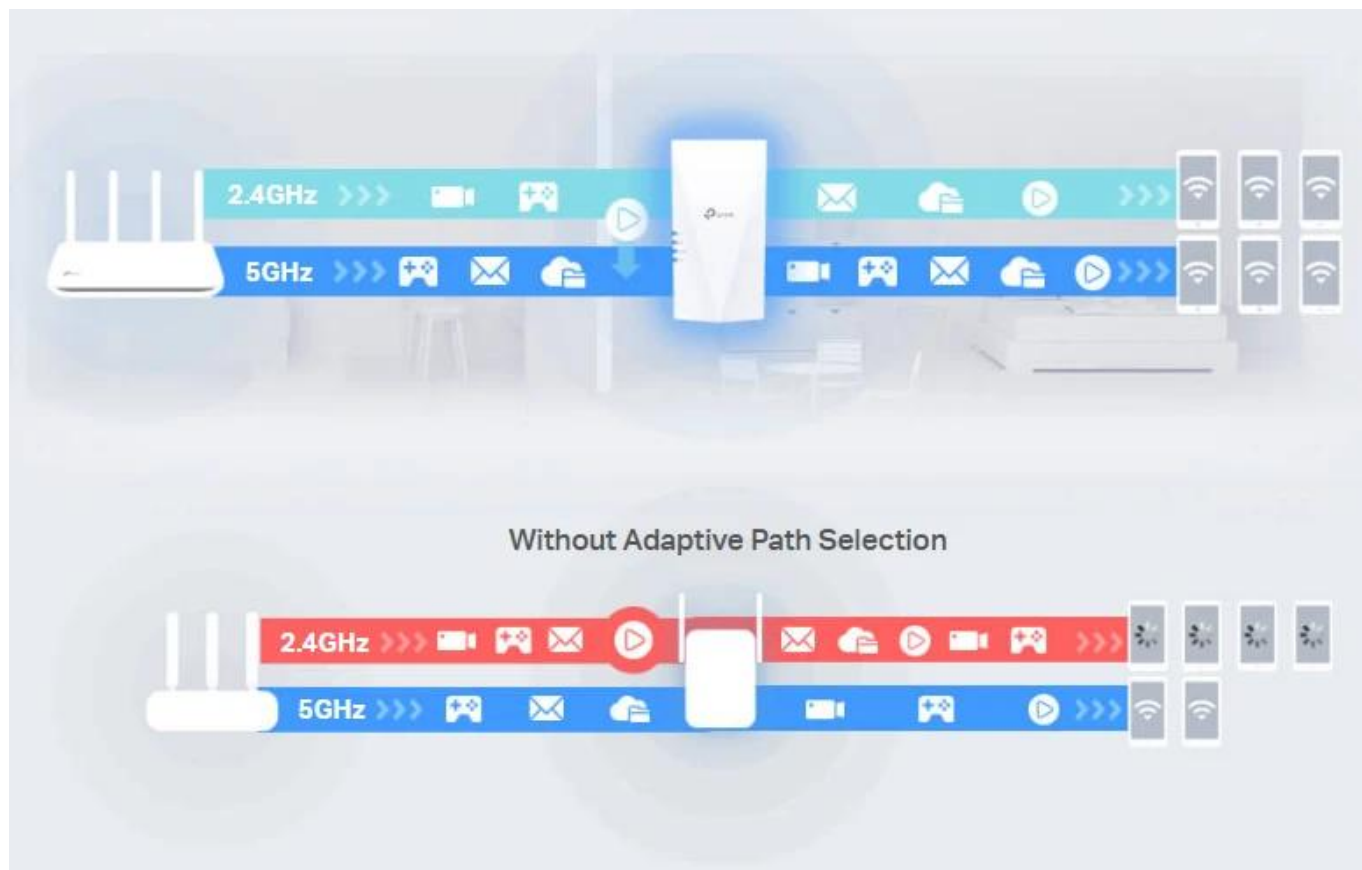

## OFDMA More efficient data.

Orthogonal Frequency Division Multiple Access helps integrate the data of different end devices for higher efficiency.†

## Beamforming Strong, targeted WiFi.

Find the direction of your phone or laptop, and accelerate your signal strength.

**Adaptivní výběr cesty připojení**

Automaticky vybírá nejrychlejší cestu připojení k routeru, aby vaše síť fungovala vždy na maximum.

### Flexibilní vytvoření Mesh Wi-Fi pro celou domácnost

Pokud máte doma nějaké mrtvé zóny, jednoduše přidejte další EasyMesh kompatibilní router/extender signálu a vytvořte si tak multi-gigabitovou mesh Wi-Fi síť pro celou domácnost. Už žádné hledání stabilního připojení.

### Vestavěný režim přístupového bodu

RE700X je více než bezdrátový extender signálu. Jednoduše zapojte ethernetový kabel do portu ethernet a proměňte své kabelové internetové připojení na dvoupásmový bezdrátový přístupový bod s technologií 2x2 MIMO.