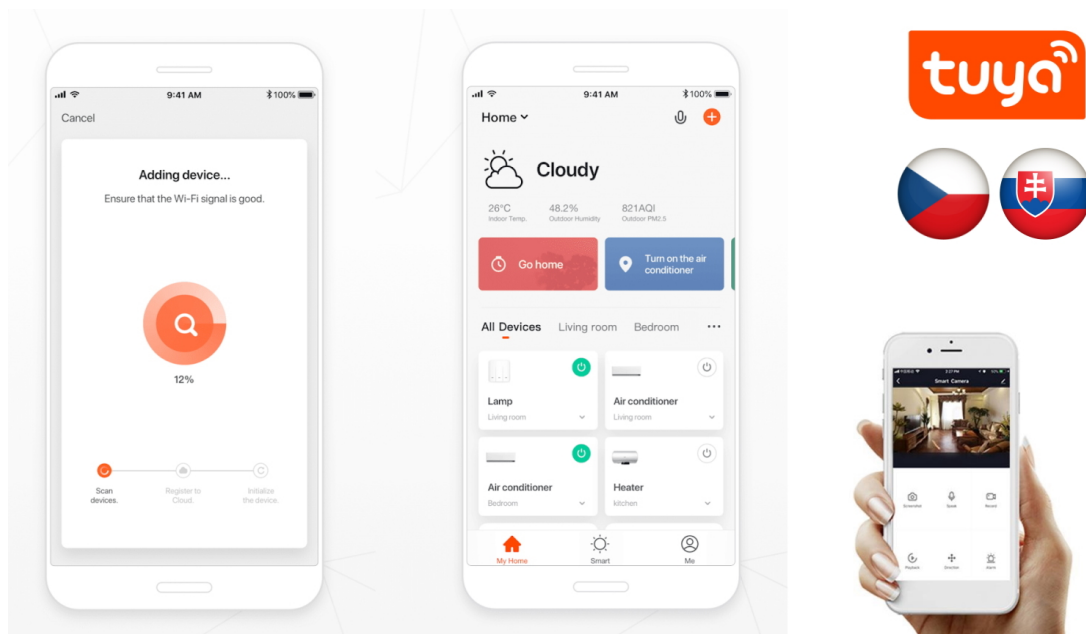

IMMAX NEO LITE SMART VNITŘNÍ ZÁSUVKA V2 TYP E 3KS

Cena celkem:

1 029 Kč
(bez DPH: 851 Kč)

Běžná cena:

1 132 Kč

Ušetříte:

103 Kč

Kód zboží:

DAZIMM1031

Part No.:

07762C

Záruka:

24 měs.

Stav:

Nové zboží

Popis

IMMAX NEO LITE Smart vnitřní zásuvka v2 typ E 3 ks

Chytrá Wi-Fi zásuvka je navržena k **ovládání elektrických spotřebičů** odkudkoliv přes internet. Můžete tak automatizovat zapínání spotřebičů či sledovat **spotřebu energie**. Zásuvku lze ovládat skrze bezplatnou aplikaci **IMMAX NEO PRO**, která je kompatibilní se systémy **TUYA**, SmartThings, Lidl a podporuje hlasové ovládání pomocí Google Assistant, Amazon Alexa a Apple Siri.

Balení obsahuje **3 chytré zásuvky**.

ZÁKLADNÍ SPECIFIKACE

Počet zástrček: 1

Frekvenční rozsah: 2400-2483,5 MHz

Napájecí napětí: 230 V / 16 A

Max. výkon: 3680 W

Hlasová podpora: Google Assistant, Amazon Alexa, Apple Siri

Rozměry: 75 x 55 x 55 mm

Barva: bílá