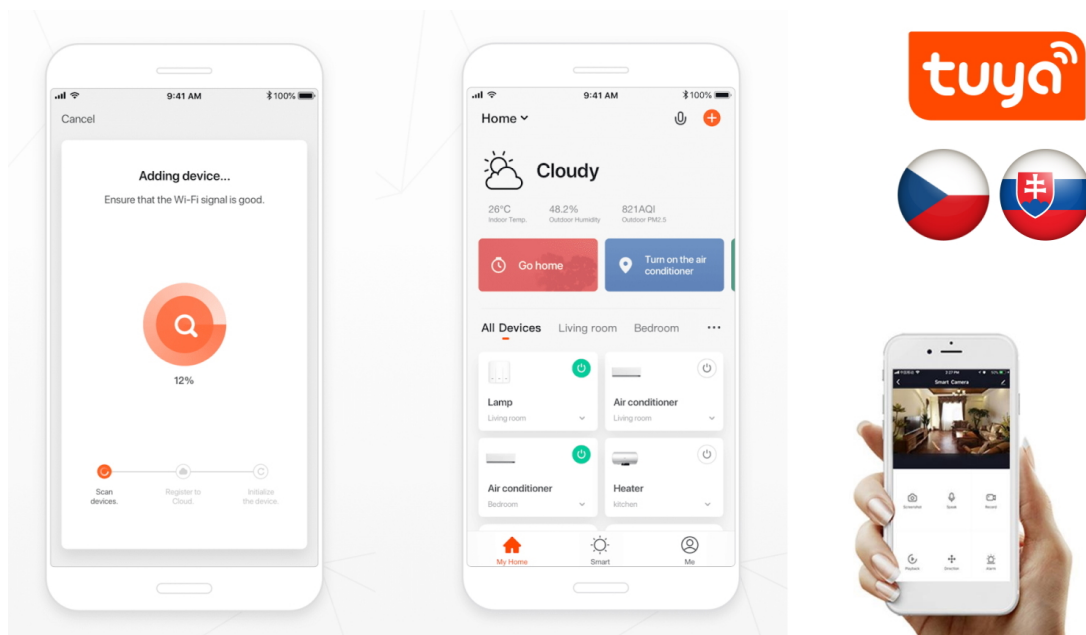

### Popis

#### IMMAX NEO LITE Smart vnitřní zásuvka v2 typ E

Chytrá Wi-Fi zásuvka je navržena k **ovládání elektrických spotřebičů** odkudkoliv přes internet. Můžete tak automatizovat zapínání spotřebičů či sledovat **spotřebu energie**. Zásuvku lze ovládat skrze bezplatnou aplikaci **IMMAX NEO PRO**, která je kompatibilní se systémy **TUYA**, SmartThings, Lidl a podporuje hlasové ovládání pomocí Google Assistant, Amazon Alexa a Apple Siri.

**Rozměry:** 75 × 55 × 55 mm

**Barva:** bílá

---

**TuyaSmart:**

[Aplikace pro Android](#)

[Aplikace pro iOS](#)

---