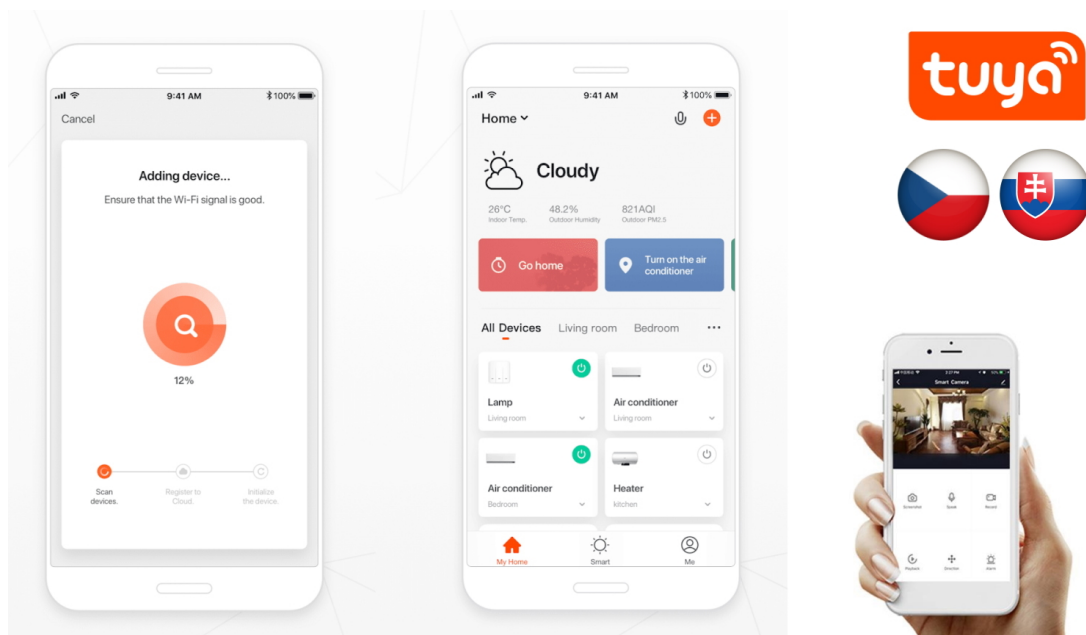

Designové LED závěsné svítidlo, ideální např. pro osvětlení jídelního stolu, svítí dolů i vzhůru. Přímé světlo svítí dolů v odstínech bílé, nepřímé osvětlení směrem vzhůru svítí v širokém barevném spektru. Svítidlo lze propojit s chytrou bránou **IMMAX NEO** a ovládat tak celou síť domácích světelných zdrojů skrze dálkový ovladač či aplikaci v mobilním telefonu. Systém je **kompatibilní s iOS, Android, Amazon Alexa, Apple Siri, Google Assistant, Tuya, Philips HUE či Somfy.**